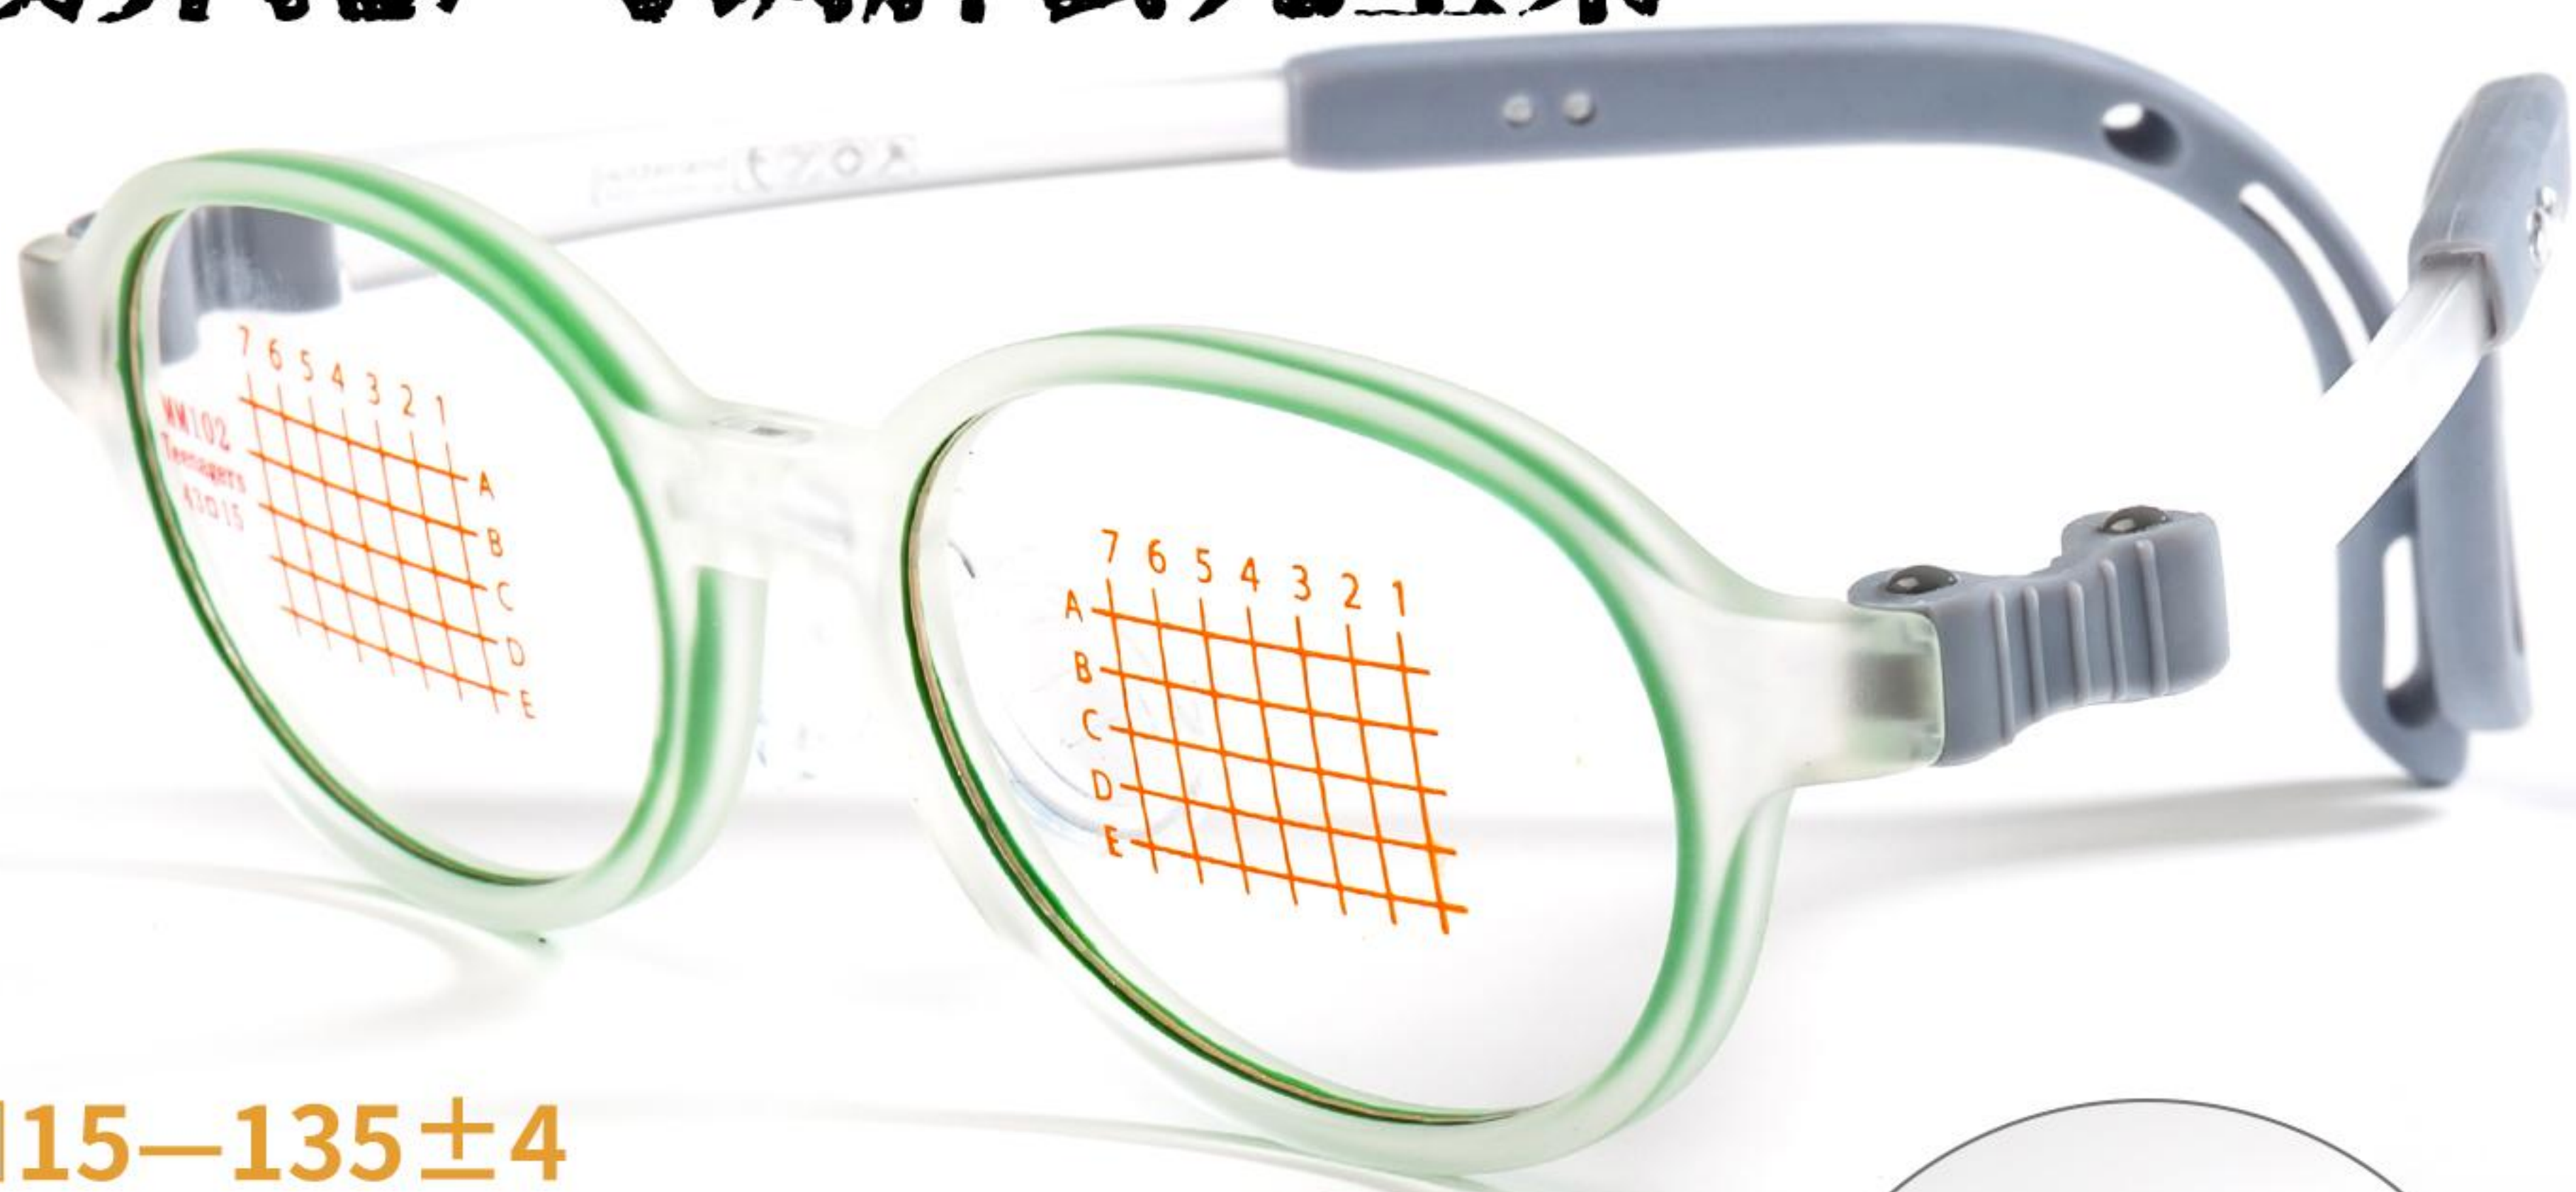

新款软硅胶鼻托 / 可调脚套儿童架

HERMITIN

型号: MM101

材质: TR90

特点: 可调节脚套
软硅胶鼻托

颜色: 8色

镜框规格: 42□15-135±4

C1 黑色

软硅胶鼻托

新款软硅胶鼻托 / 可调脚套儿童架

型号：MM102

材质：TR90

特点：可调节脚套
软硅胶鼻托

颜色：8色

镜框规格：43□15—135±4

C1 黑色

C2 黑蓝

C3 红白灰

C4 哑绿

C5 透明

C6 透粉

C7 透紫

C8 透蓝

可调节脚套

软硅胶鼻托

新款软硅胶鼻托 / 可调脚套儿童架

型号：MM103

材质：TR90

特点：可调节脚套
软硅胶鼻托

颜色：8色

镜框规格：44□15—135±4

C1 黑色