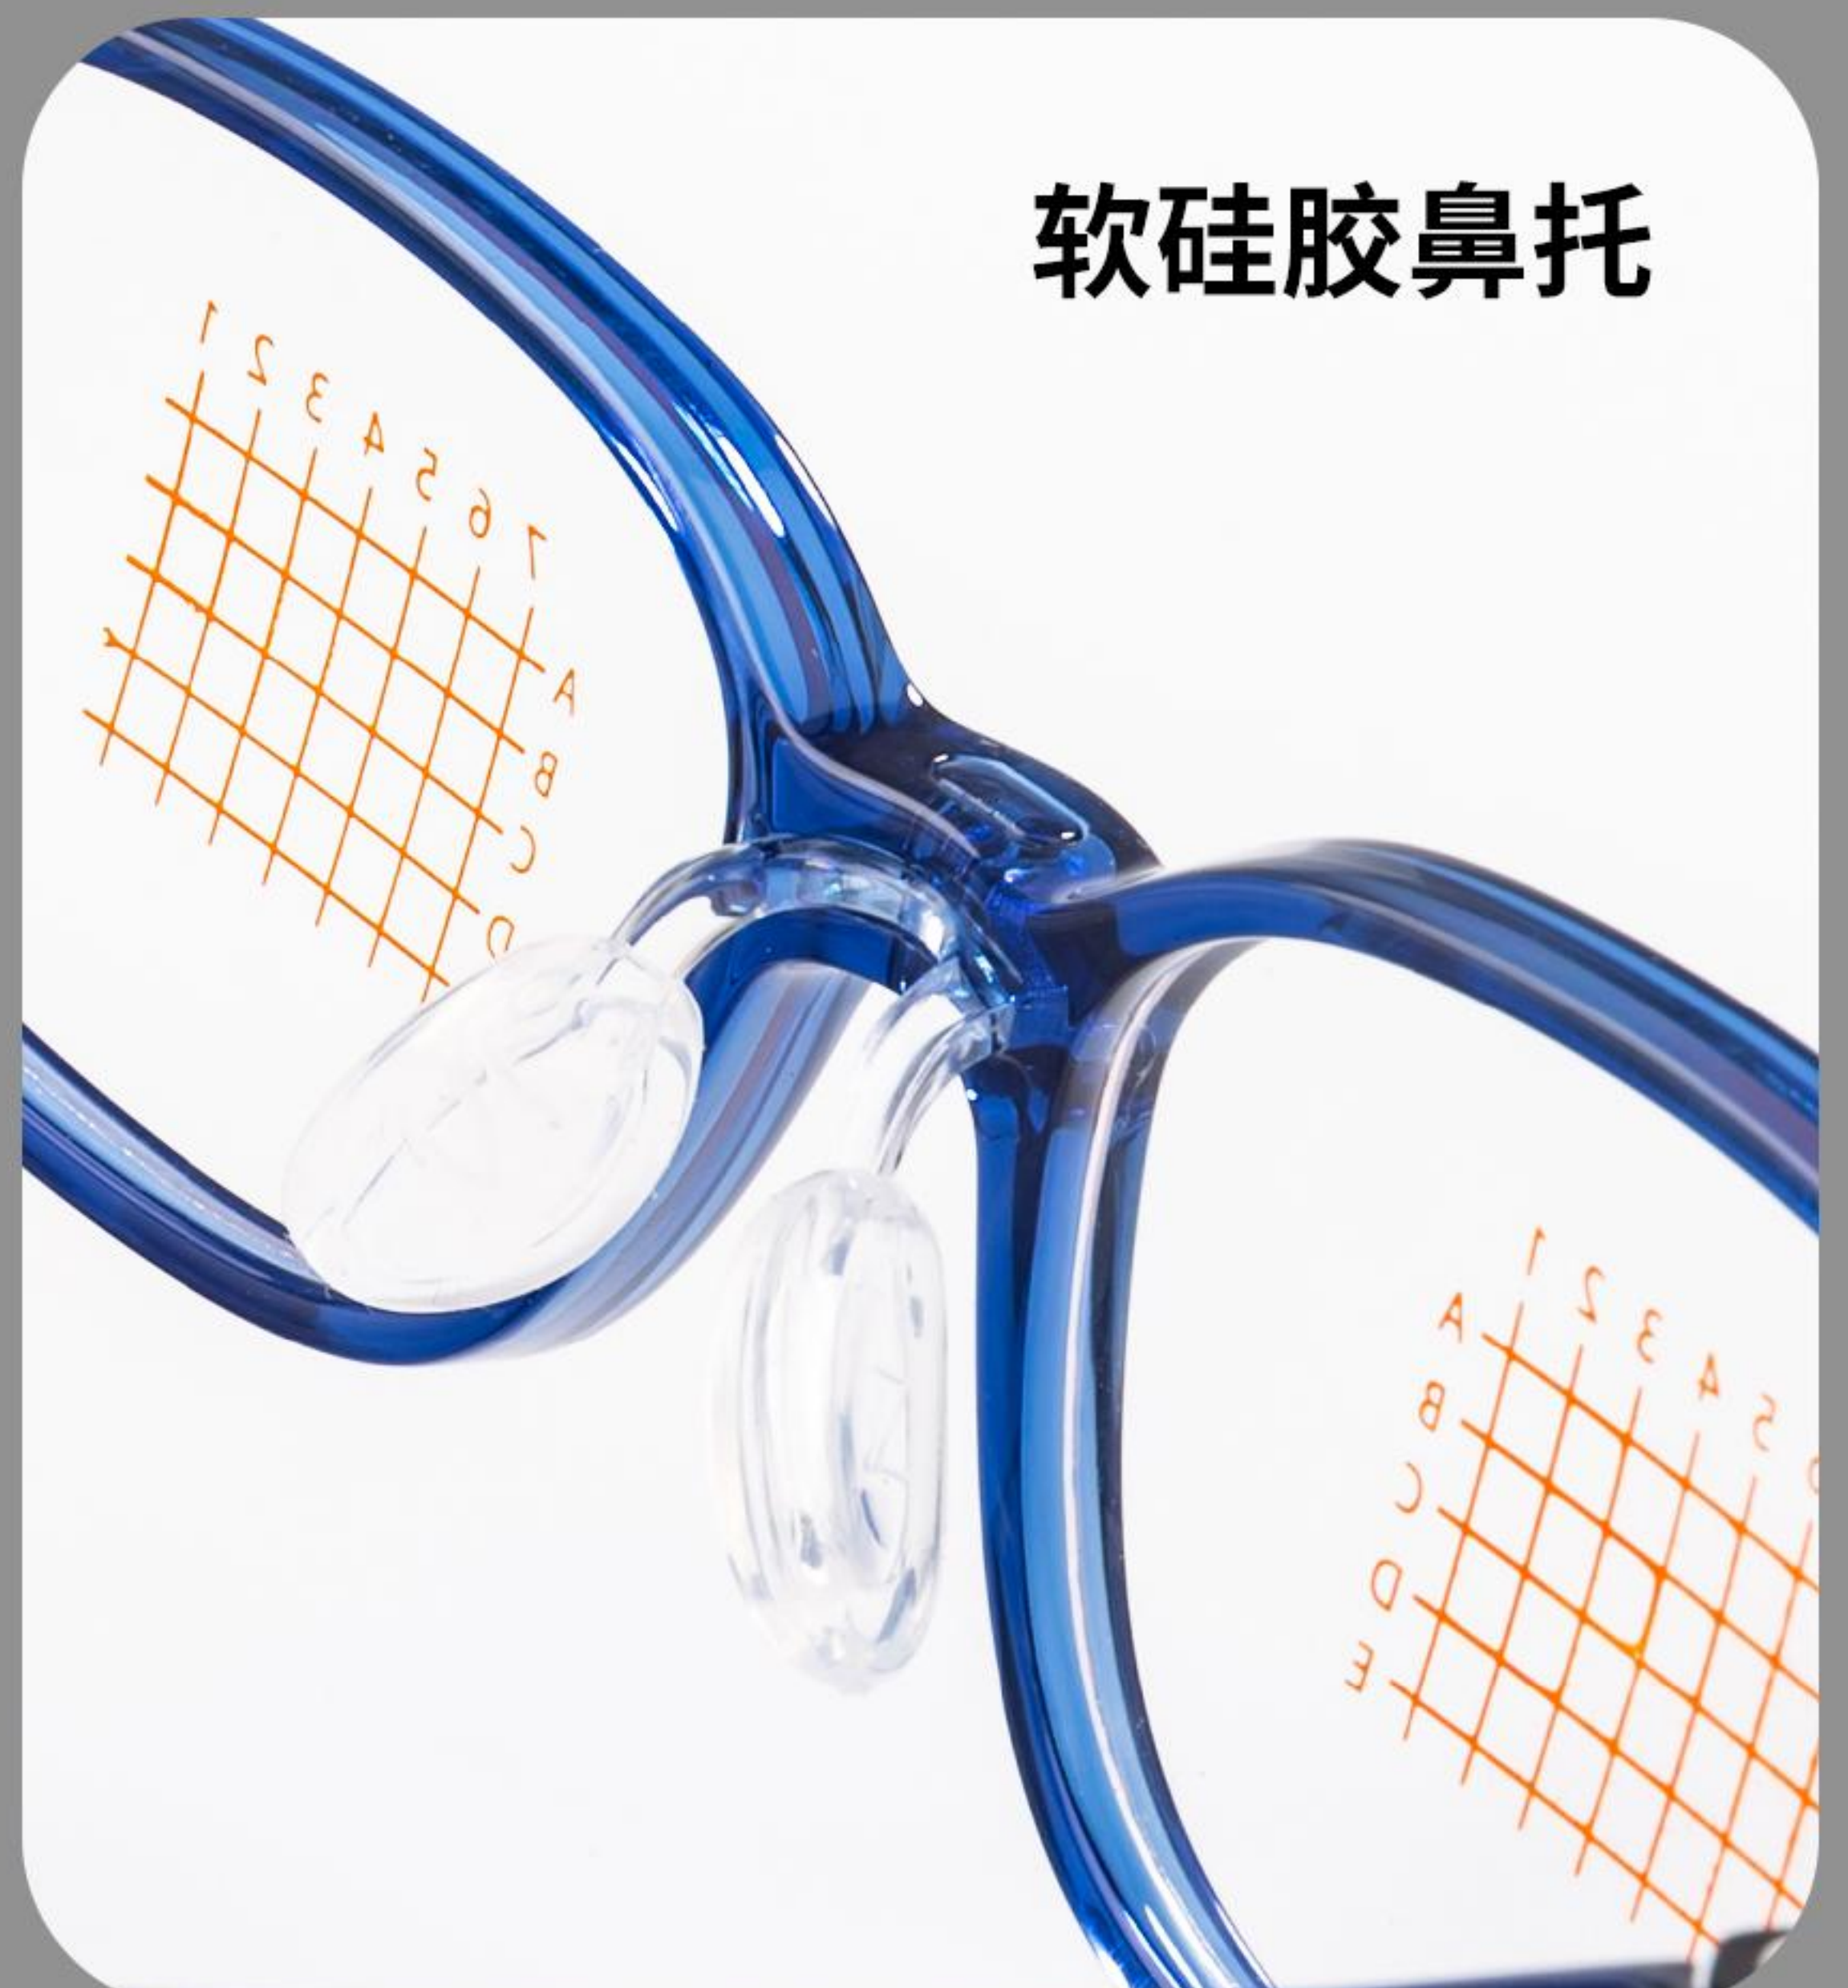

C3 黑蓝

C4 蓝色

C5 透明

C6 透粉

C7 透灰

C8 透蓝

可调节脚套

软硅胶鼻托

新款软硅胶鼻托 / 可调脚套儿童架

型号：MM114

材质：TR90

特点：可调节脚套
软硅胶鼻托

颜色：8色

镜框规格：51□16—135±4

C1 黑色

C2 透蓝