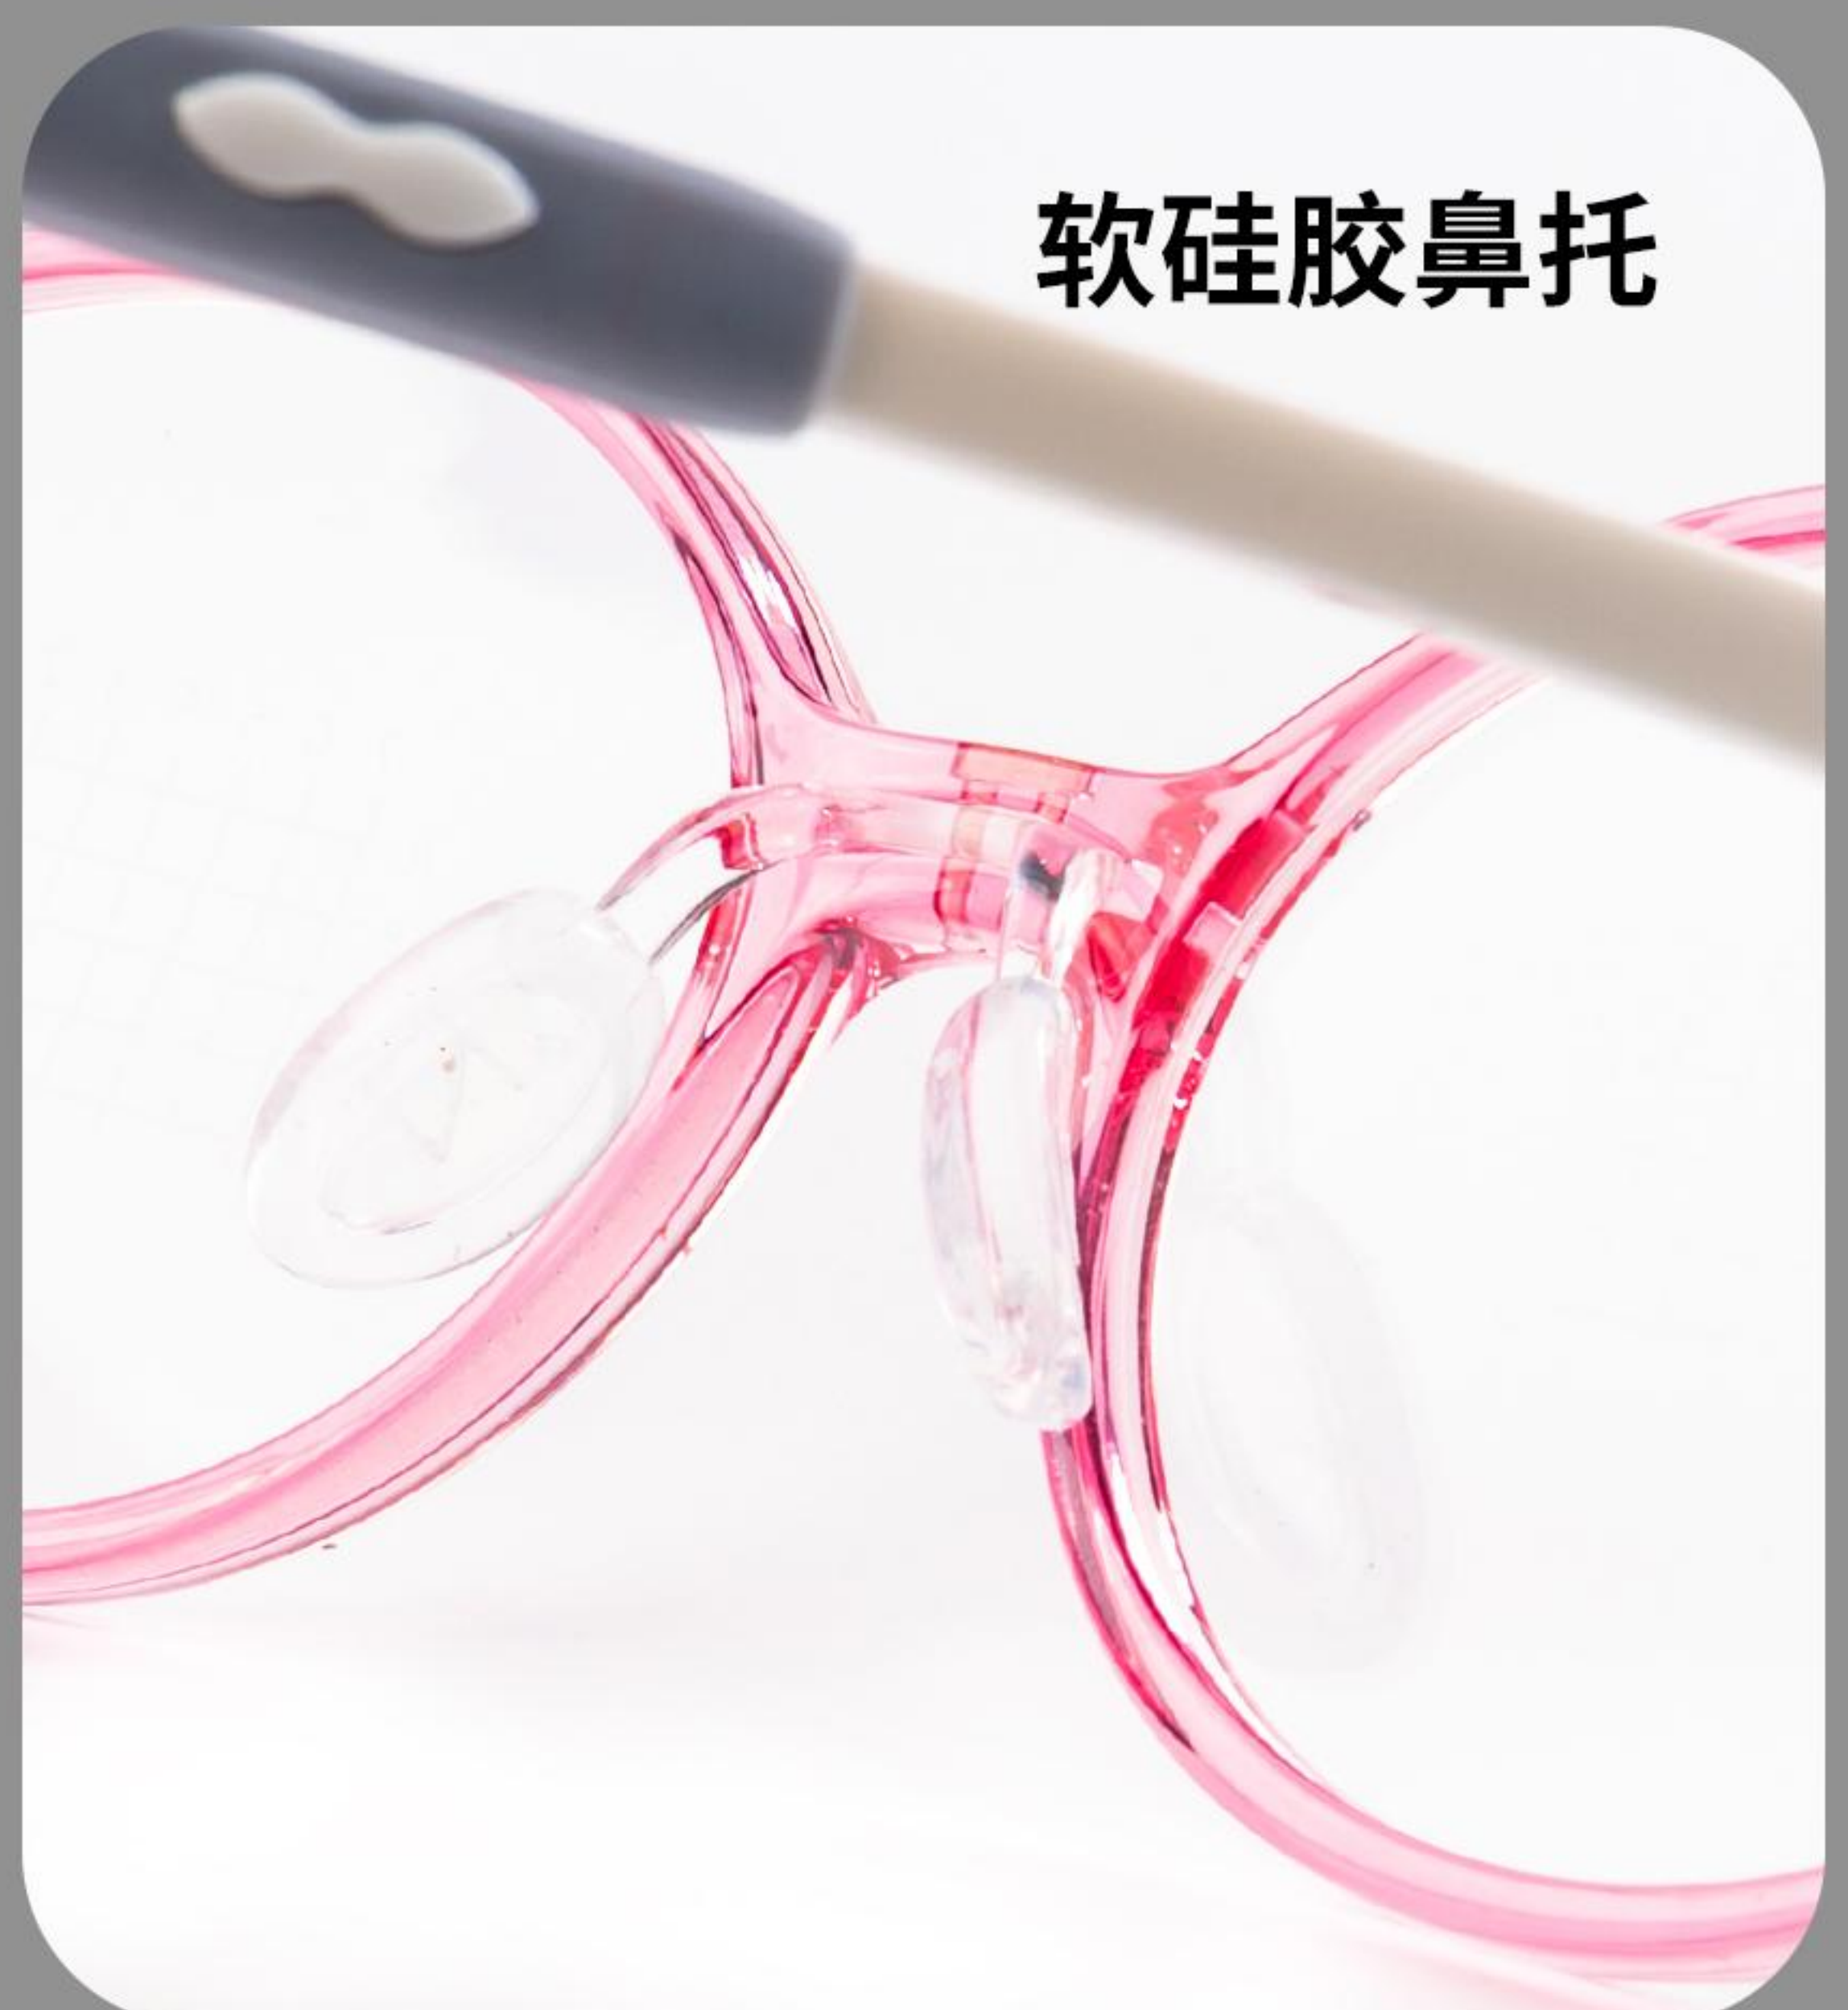

可调节脚套

软硅胶鼻托