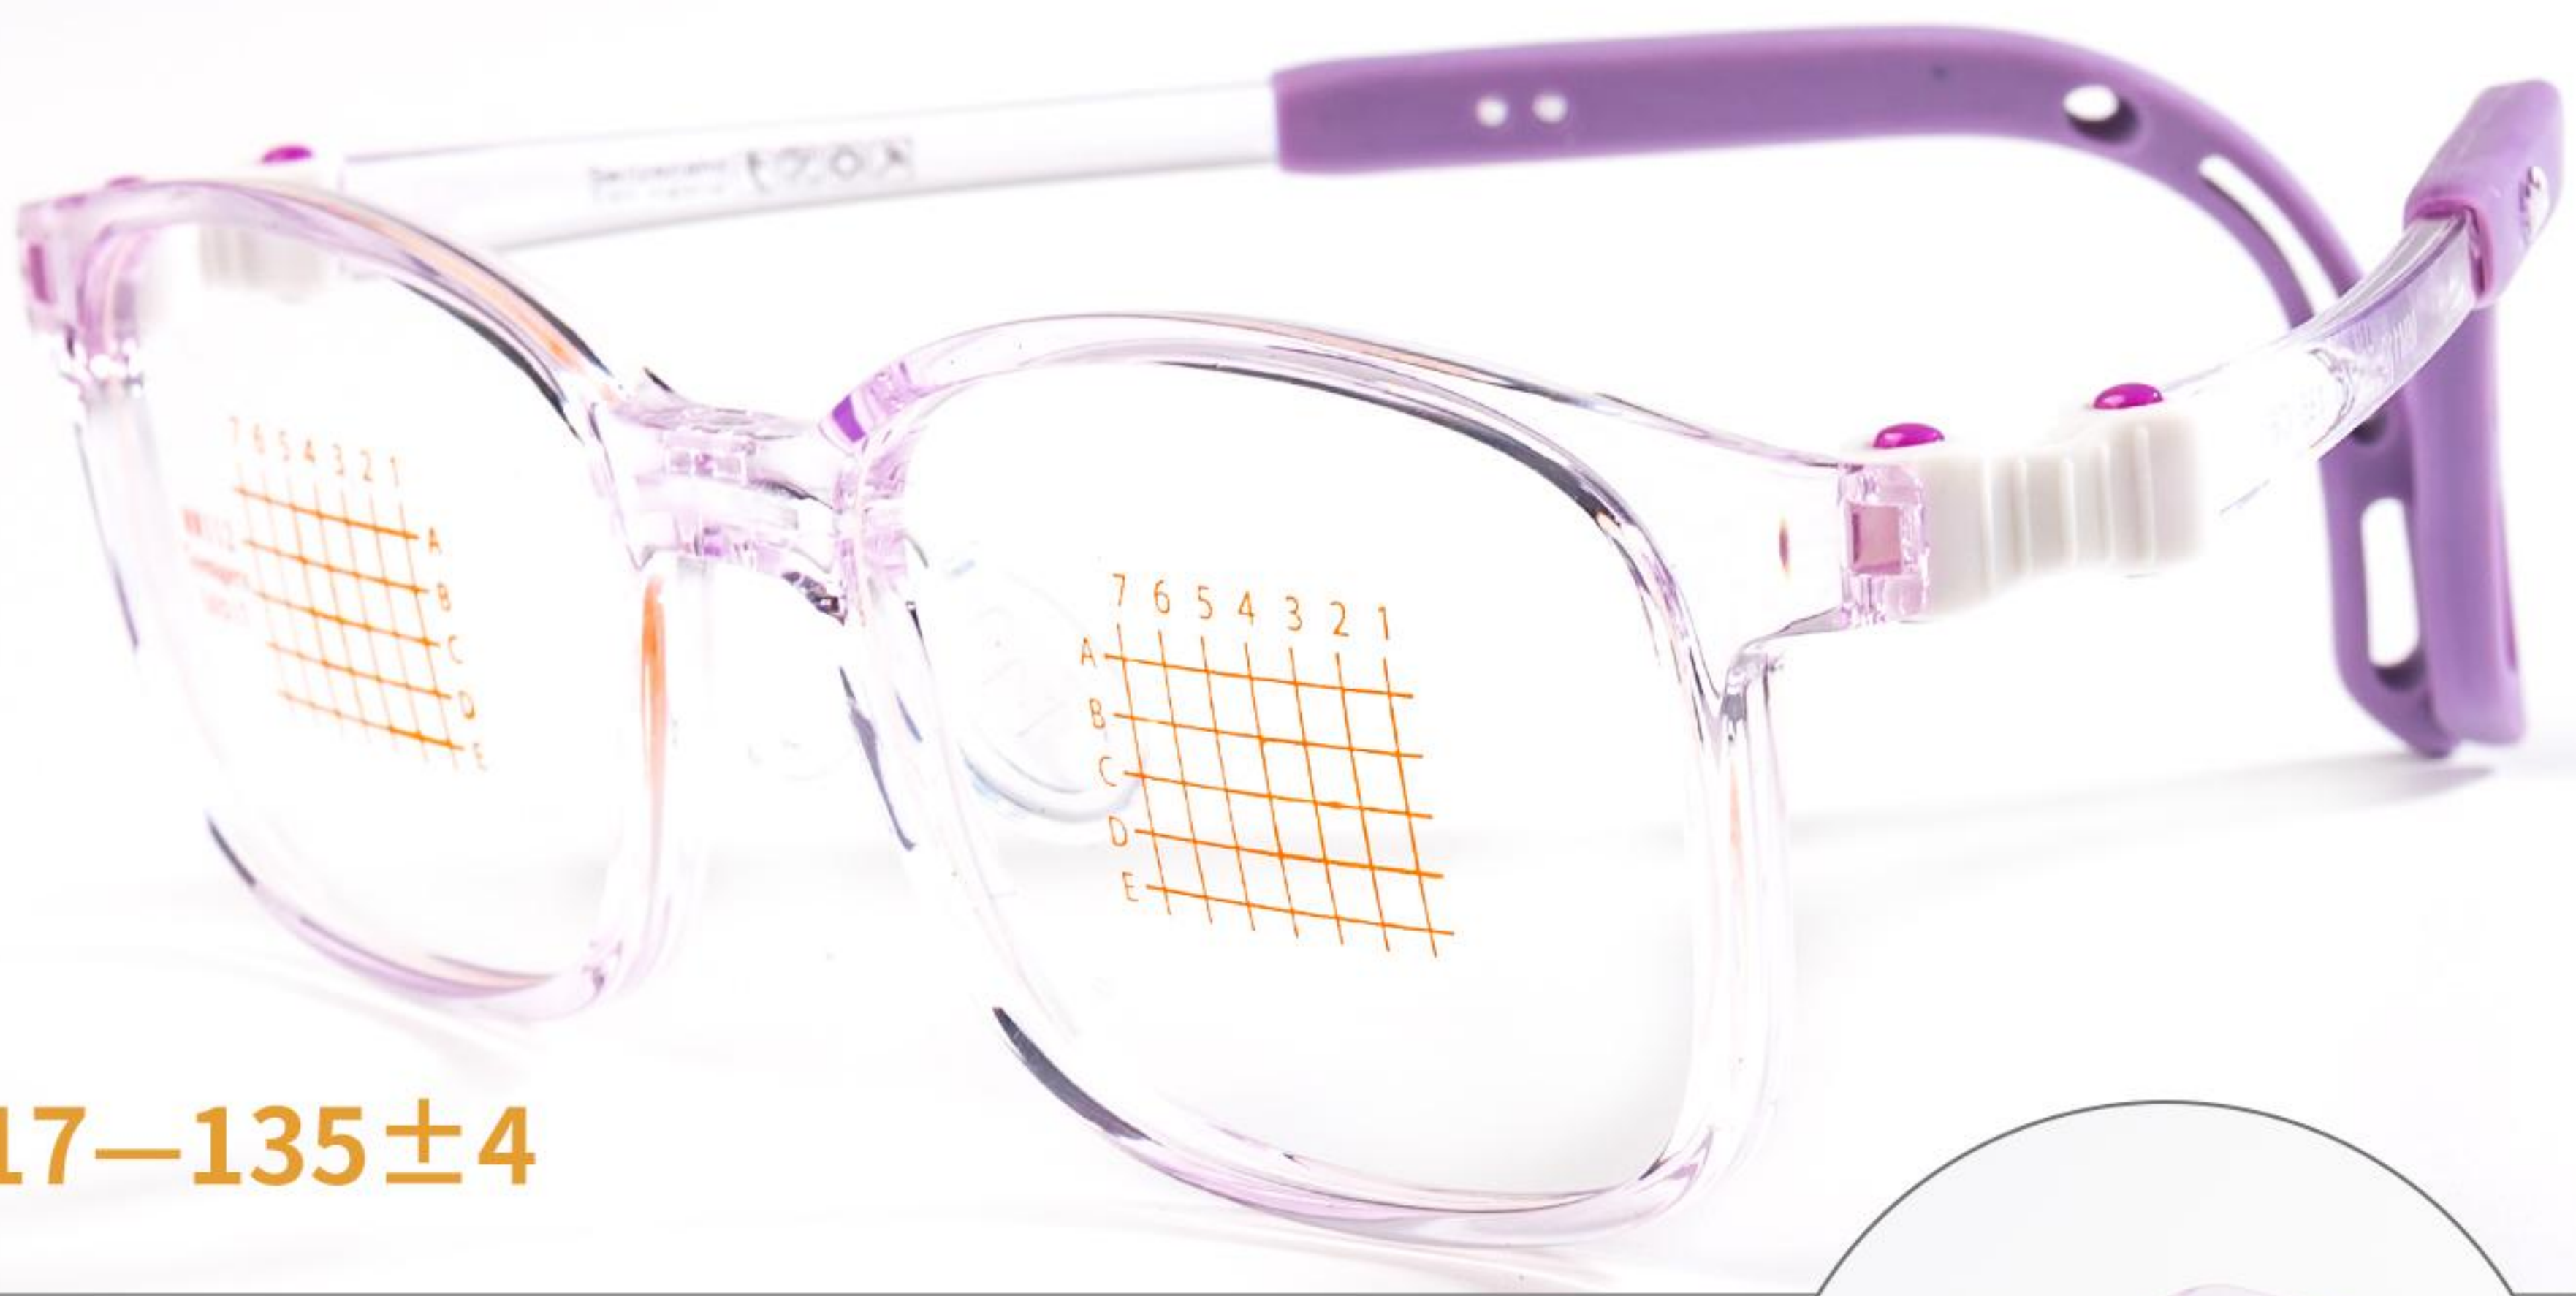

新款软硅胶鼻托/可调脚套儿童架

型号：MM112

材质：TR90

特点：可调节脚套
软硅胶鼻托

颜色：8色

镜框规格：50□17-135±4

C1 黑色

C2 透蓝