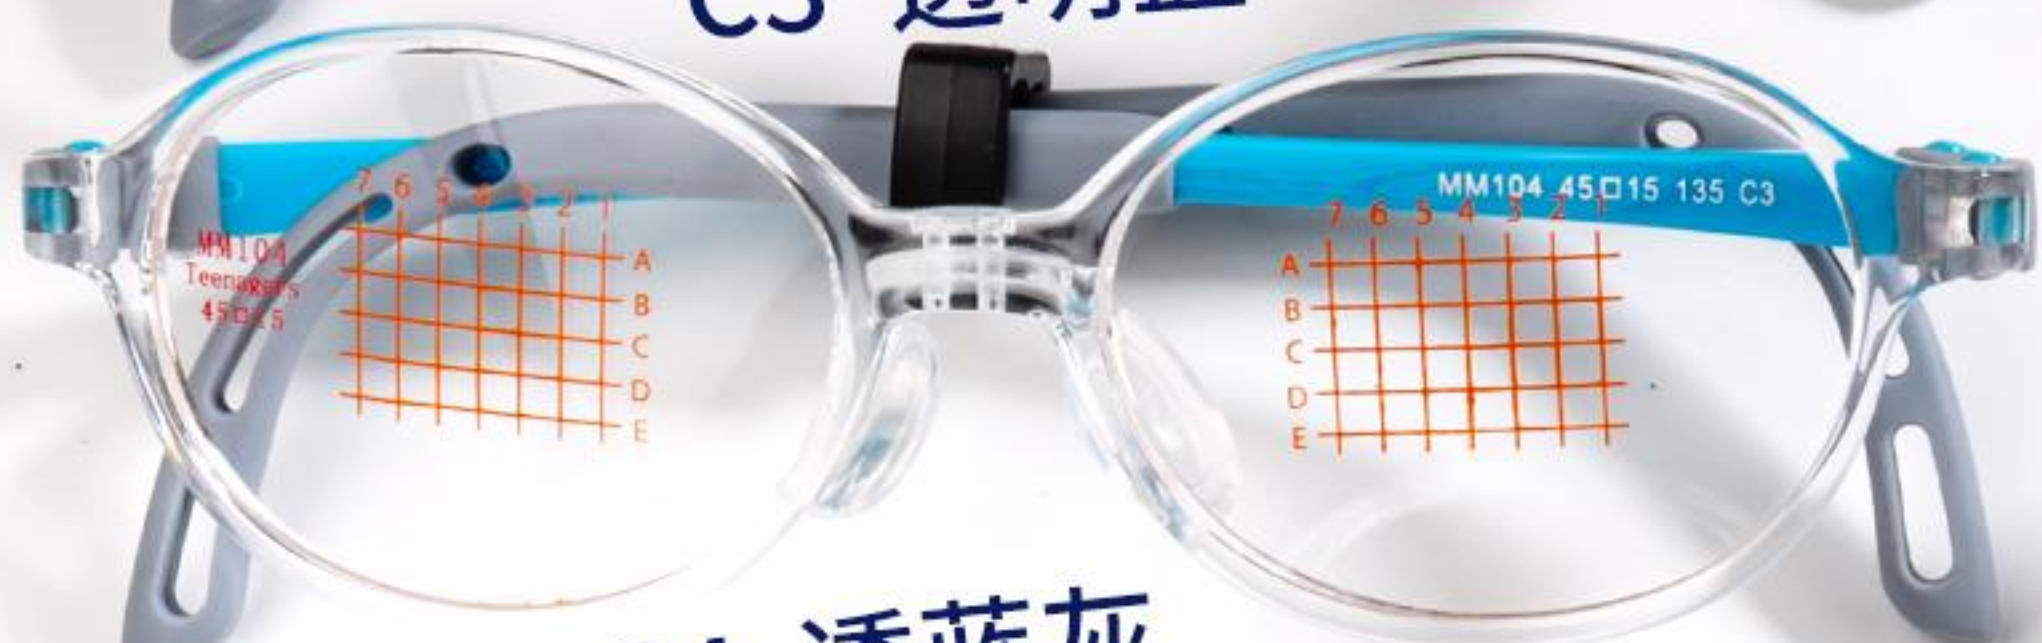

新款软硅胶鼻托 / 可调脚套儿童架

型号：MM104

材质：TR90

特点：可调节脚套
软硅胶鼻托

颜色：8色

镜框规格：45□15—135±4

C4 透蓝灰