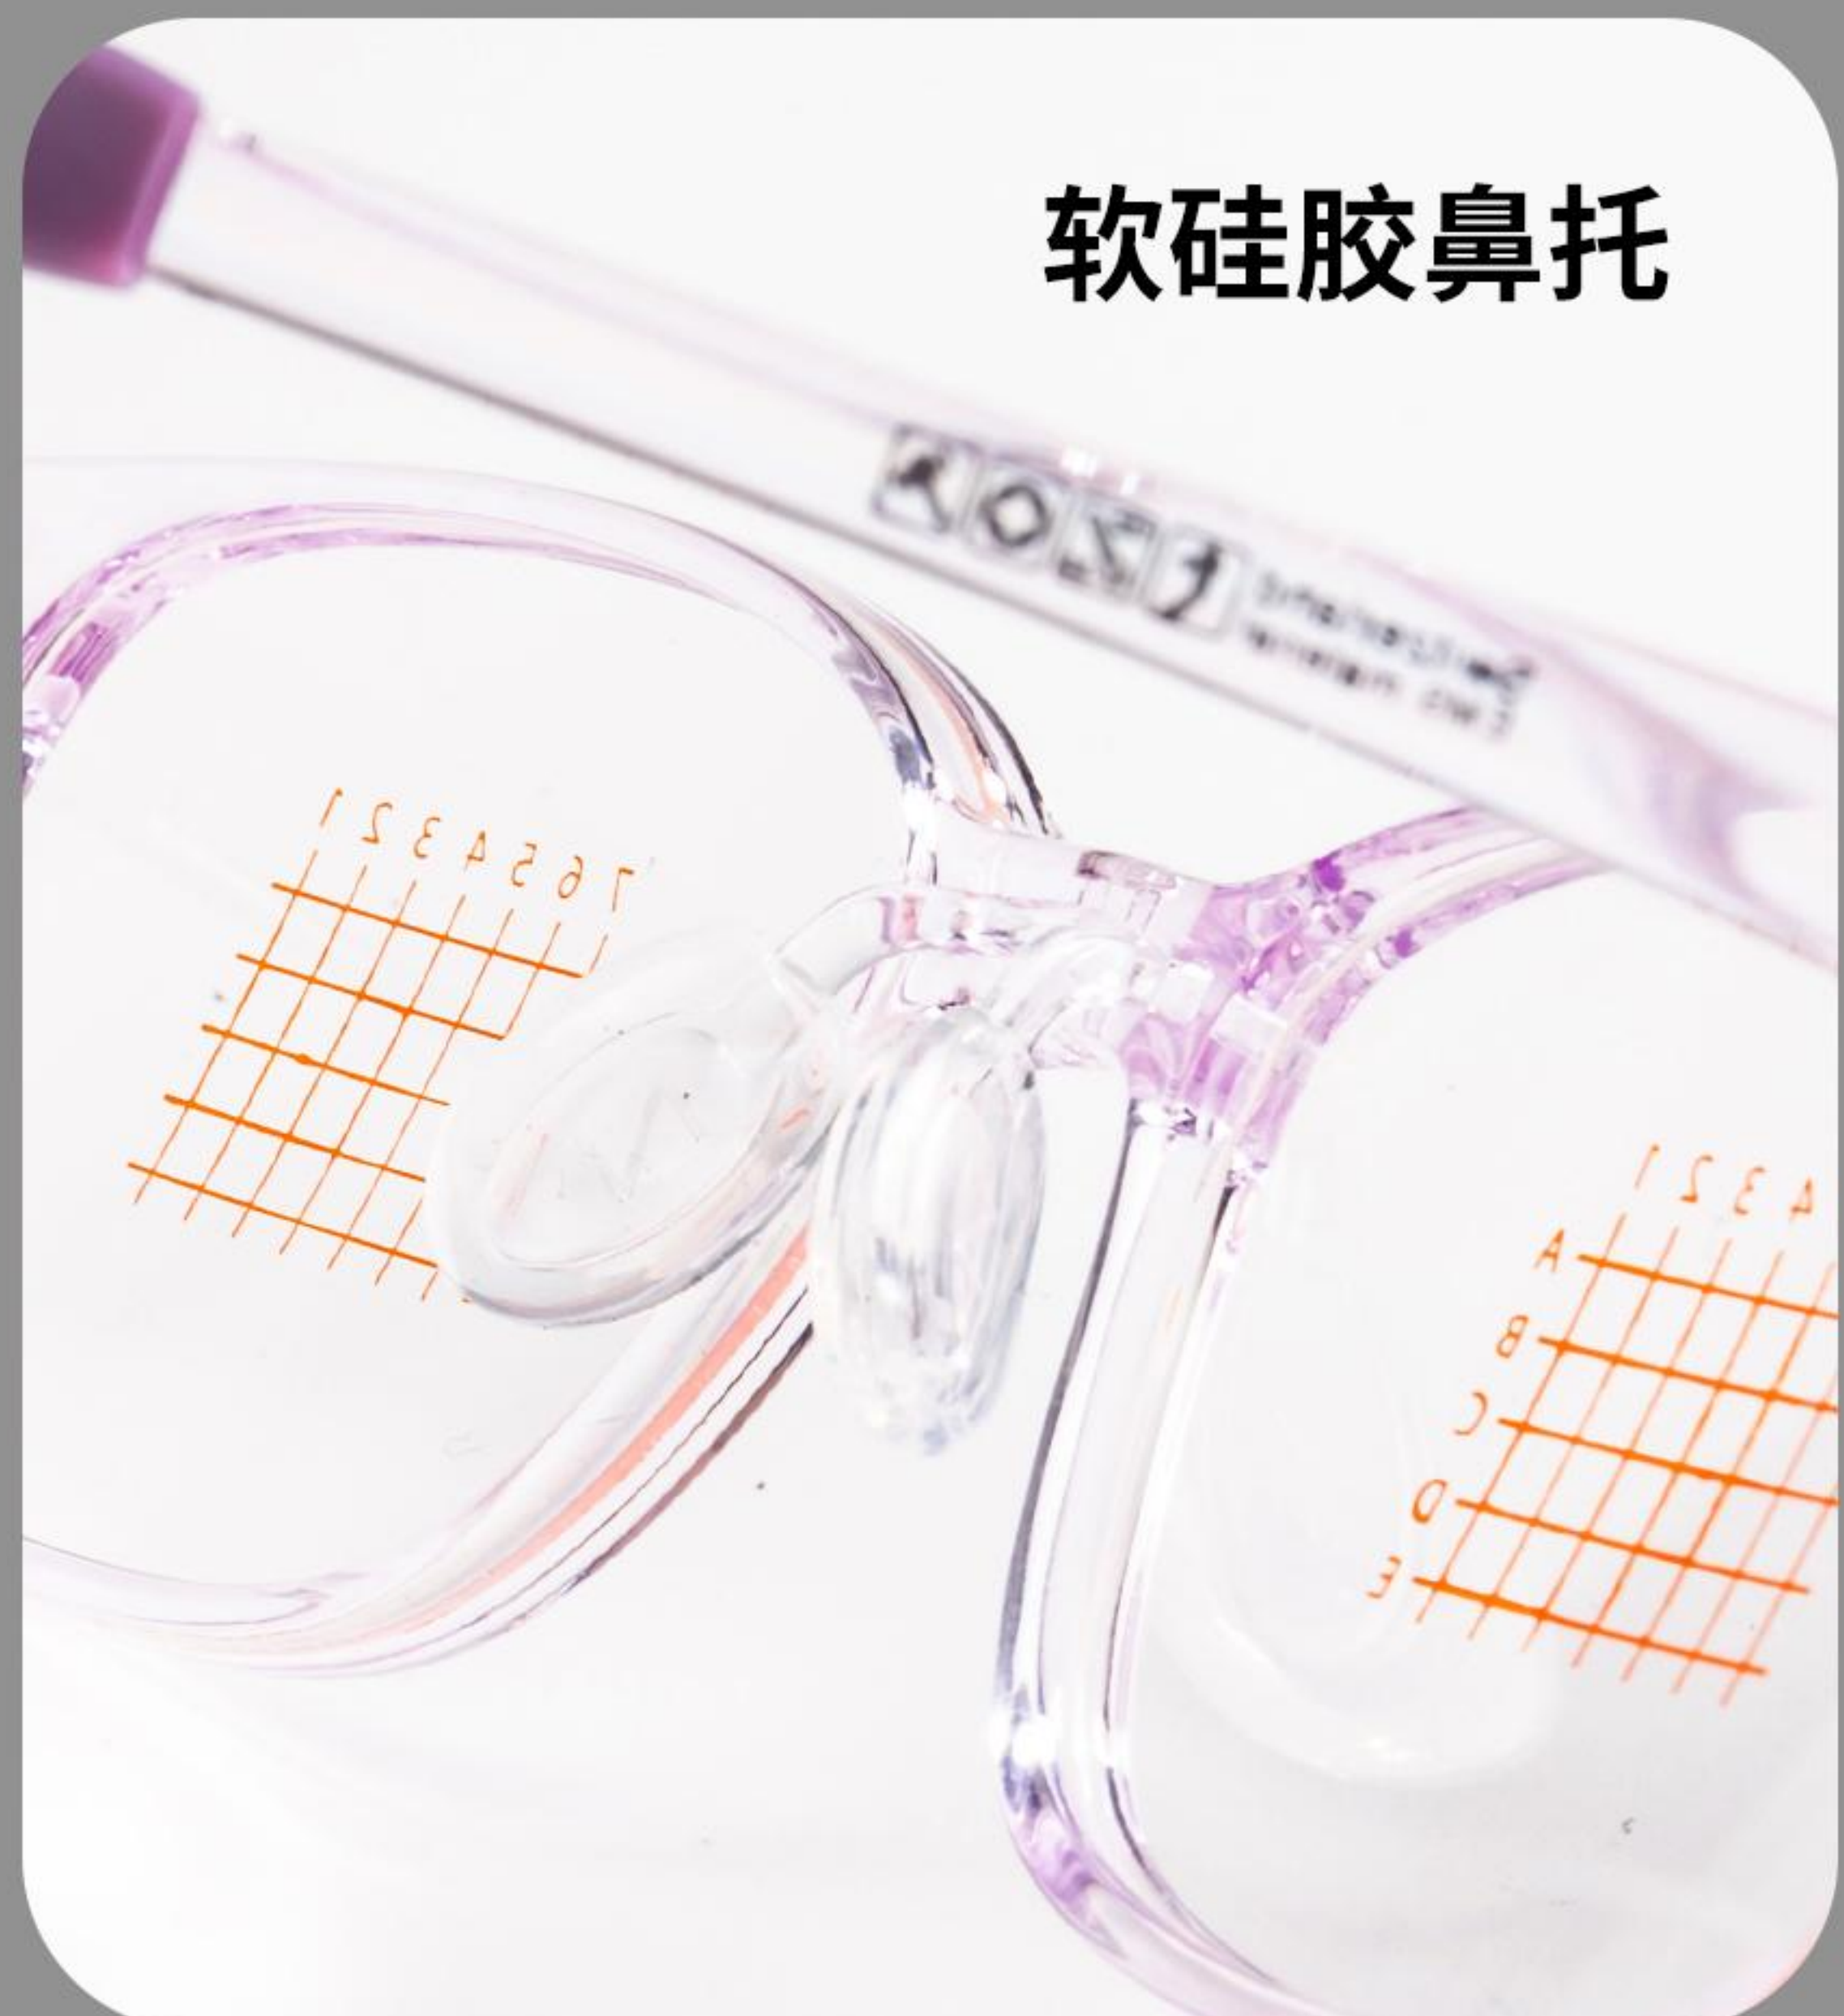

新款软硅胶鼻托/可调脚套儿童架

型号：MM112

材质：TR90

特点：可调节脚套
软硅胶鼻托

颜色：8色

镜框规格：50□17-135±4

C1 黑色

C2 透蓝

C3 透红

C4 深蓝

C5 透明

C6 透紫

C7 透灰

C8 浅透蓝

可调节脚套

软硅胶鼻托