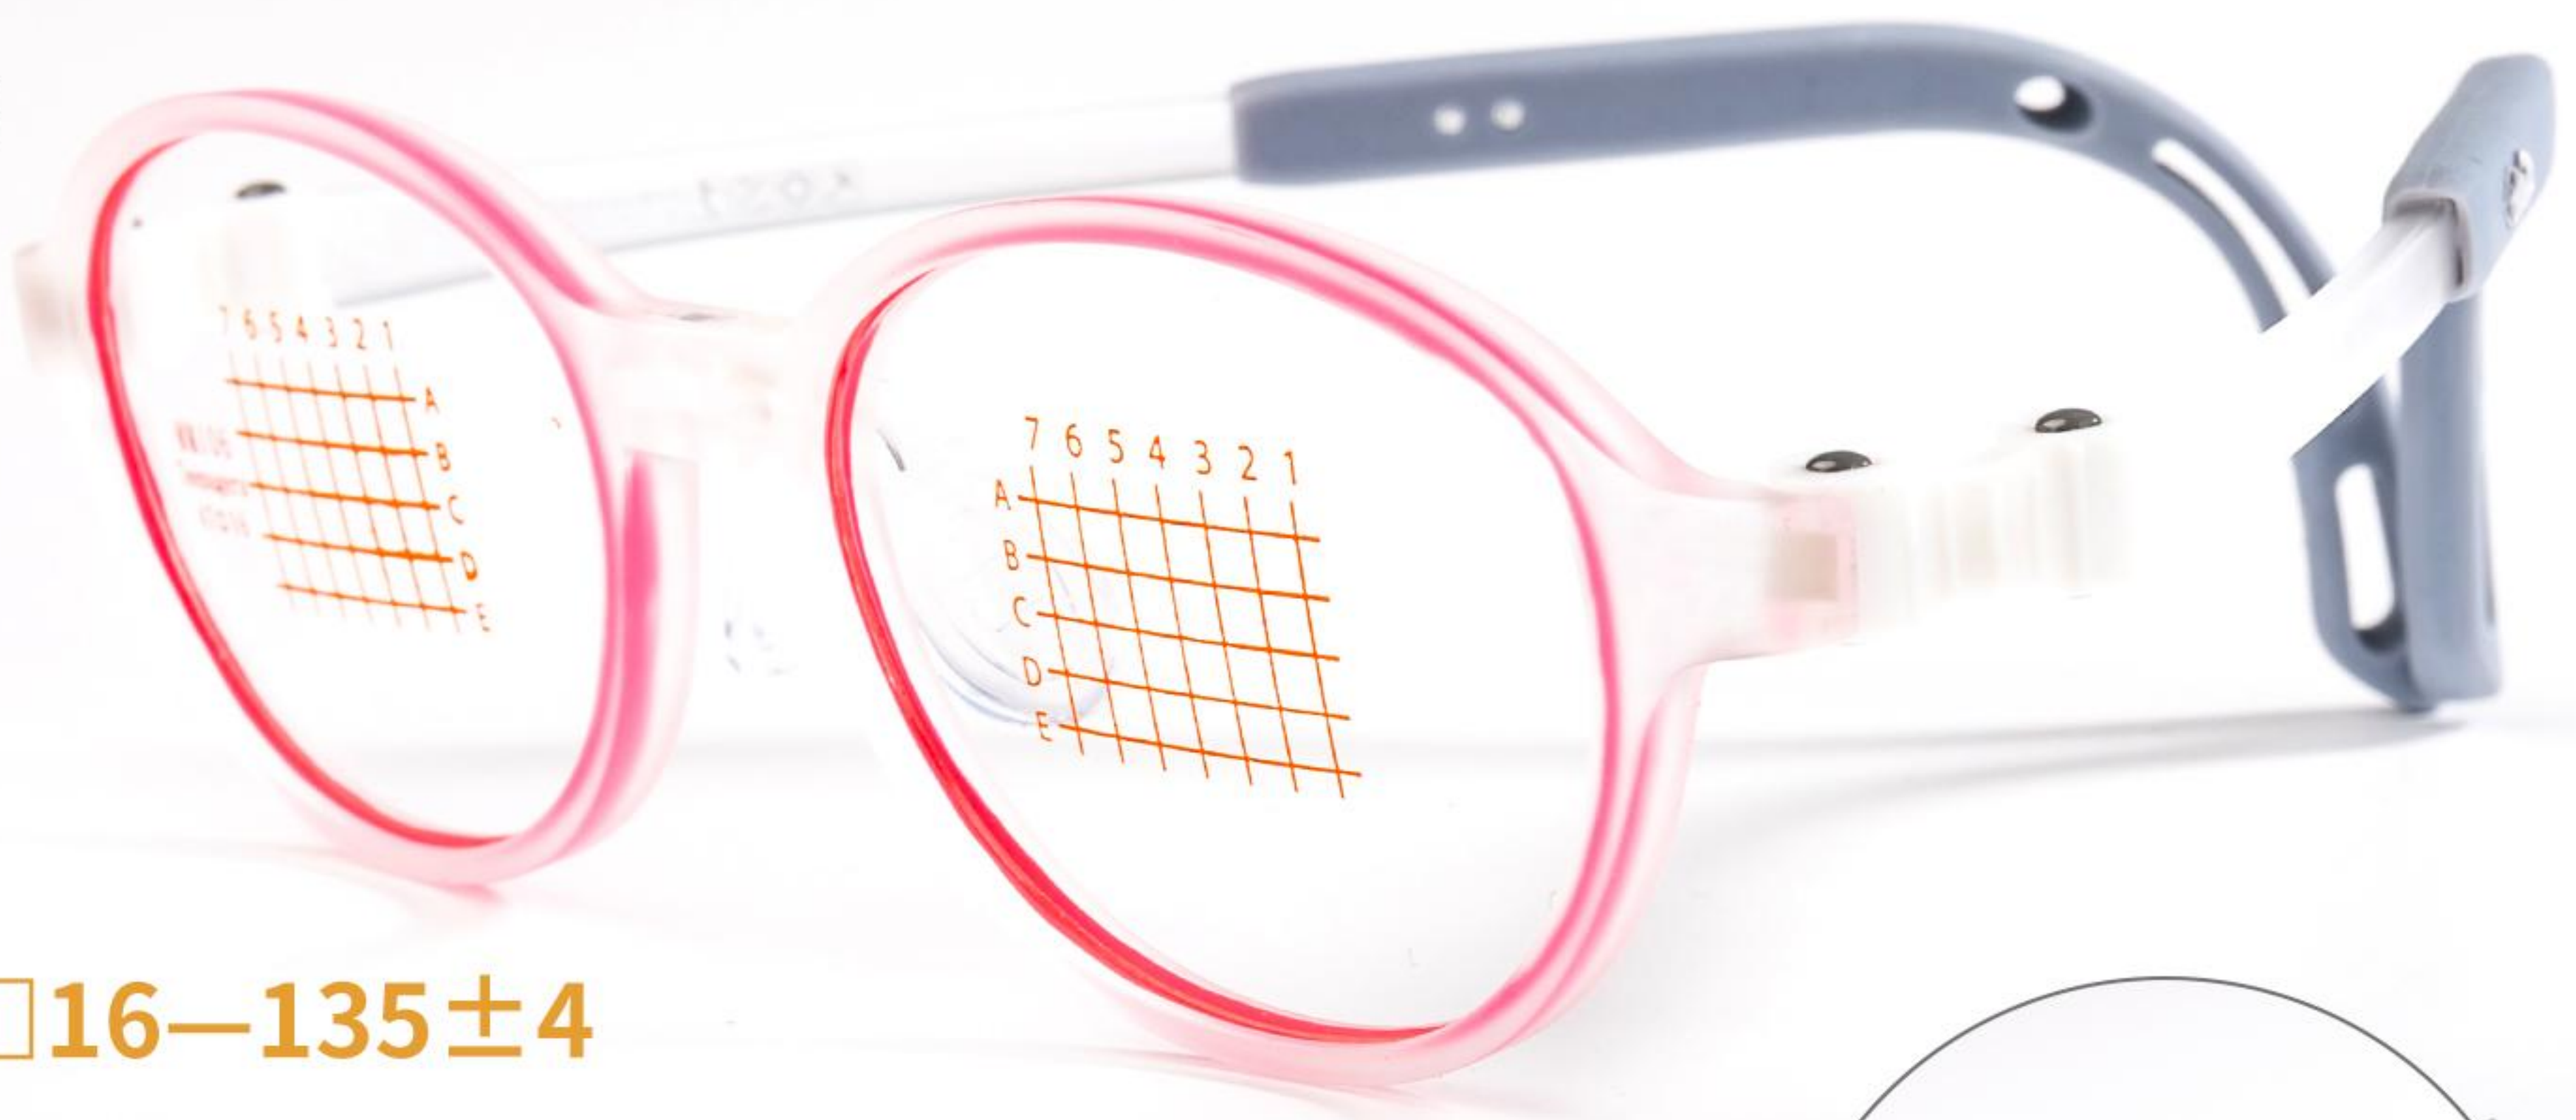

软硅胶鼻托

新款软硅胶鼻托/可调脚套儿童架

型号：MM106

材质：TR90

特点：可调节脚套
软硅胶鼻托

颜色：8色

镜框规格：47□16—135±4

C1 黑色