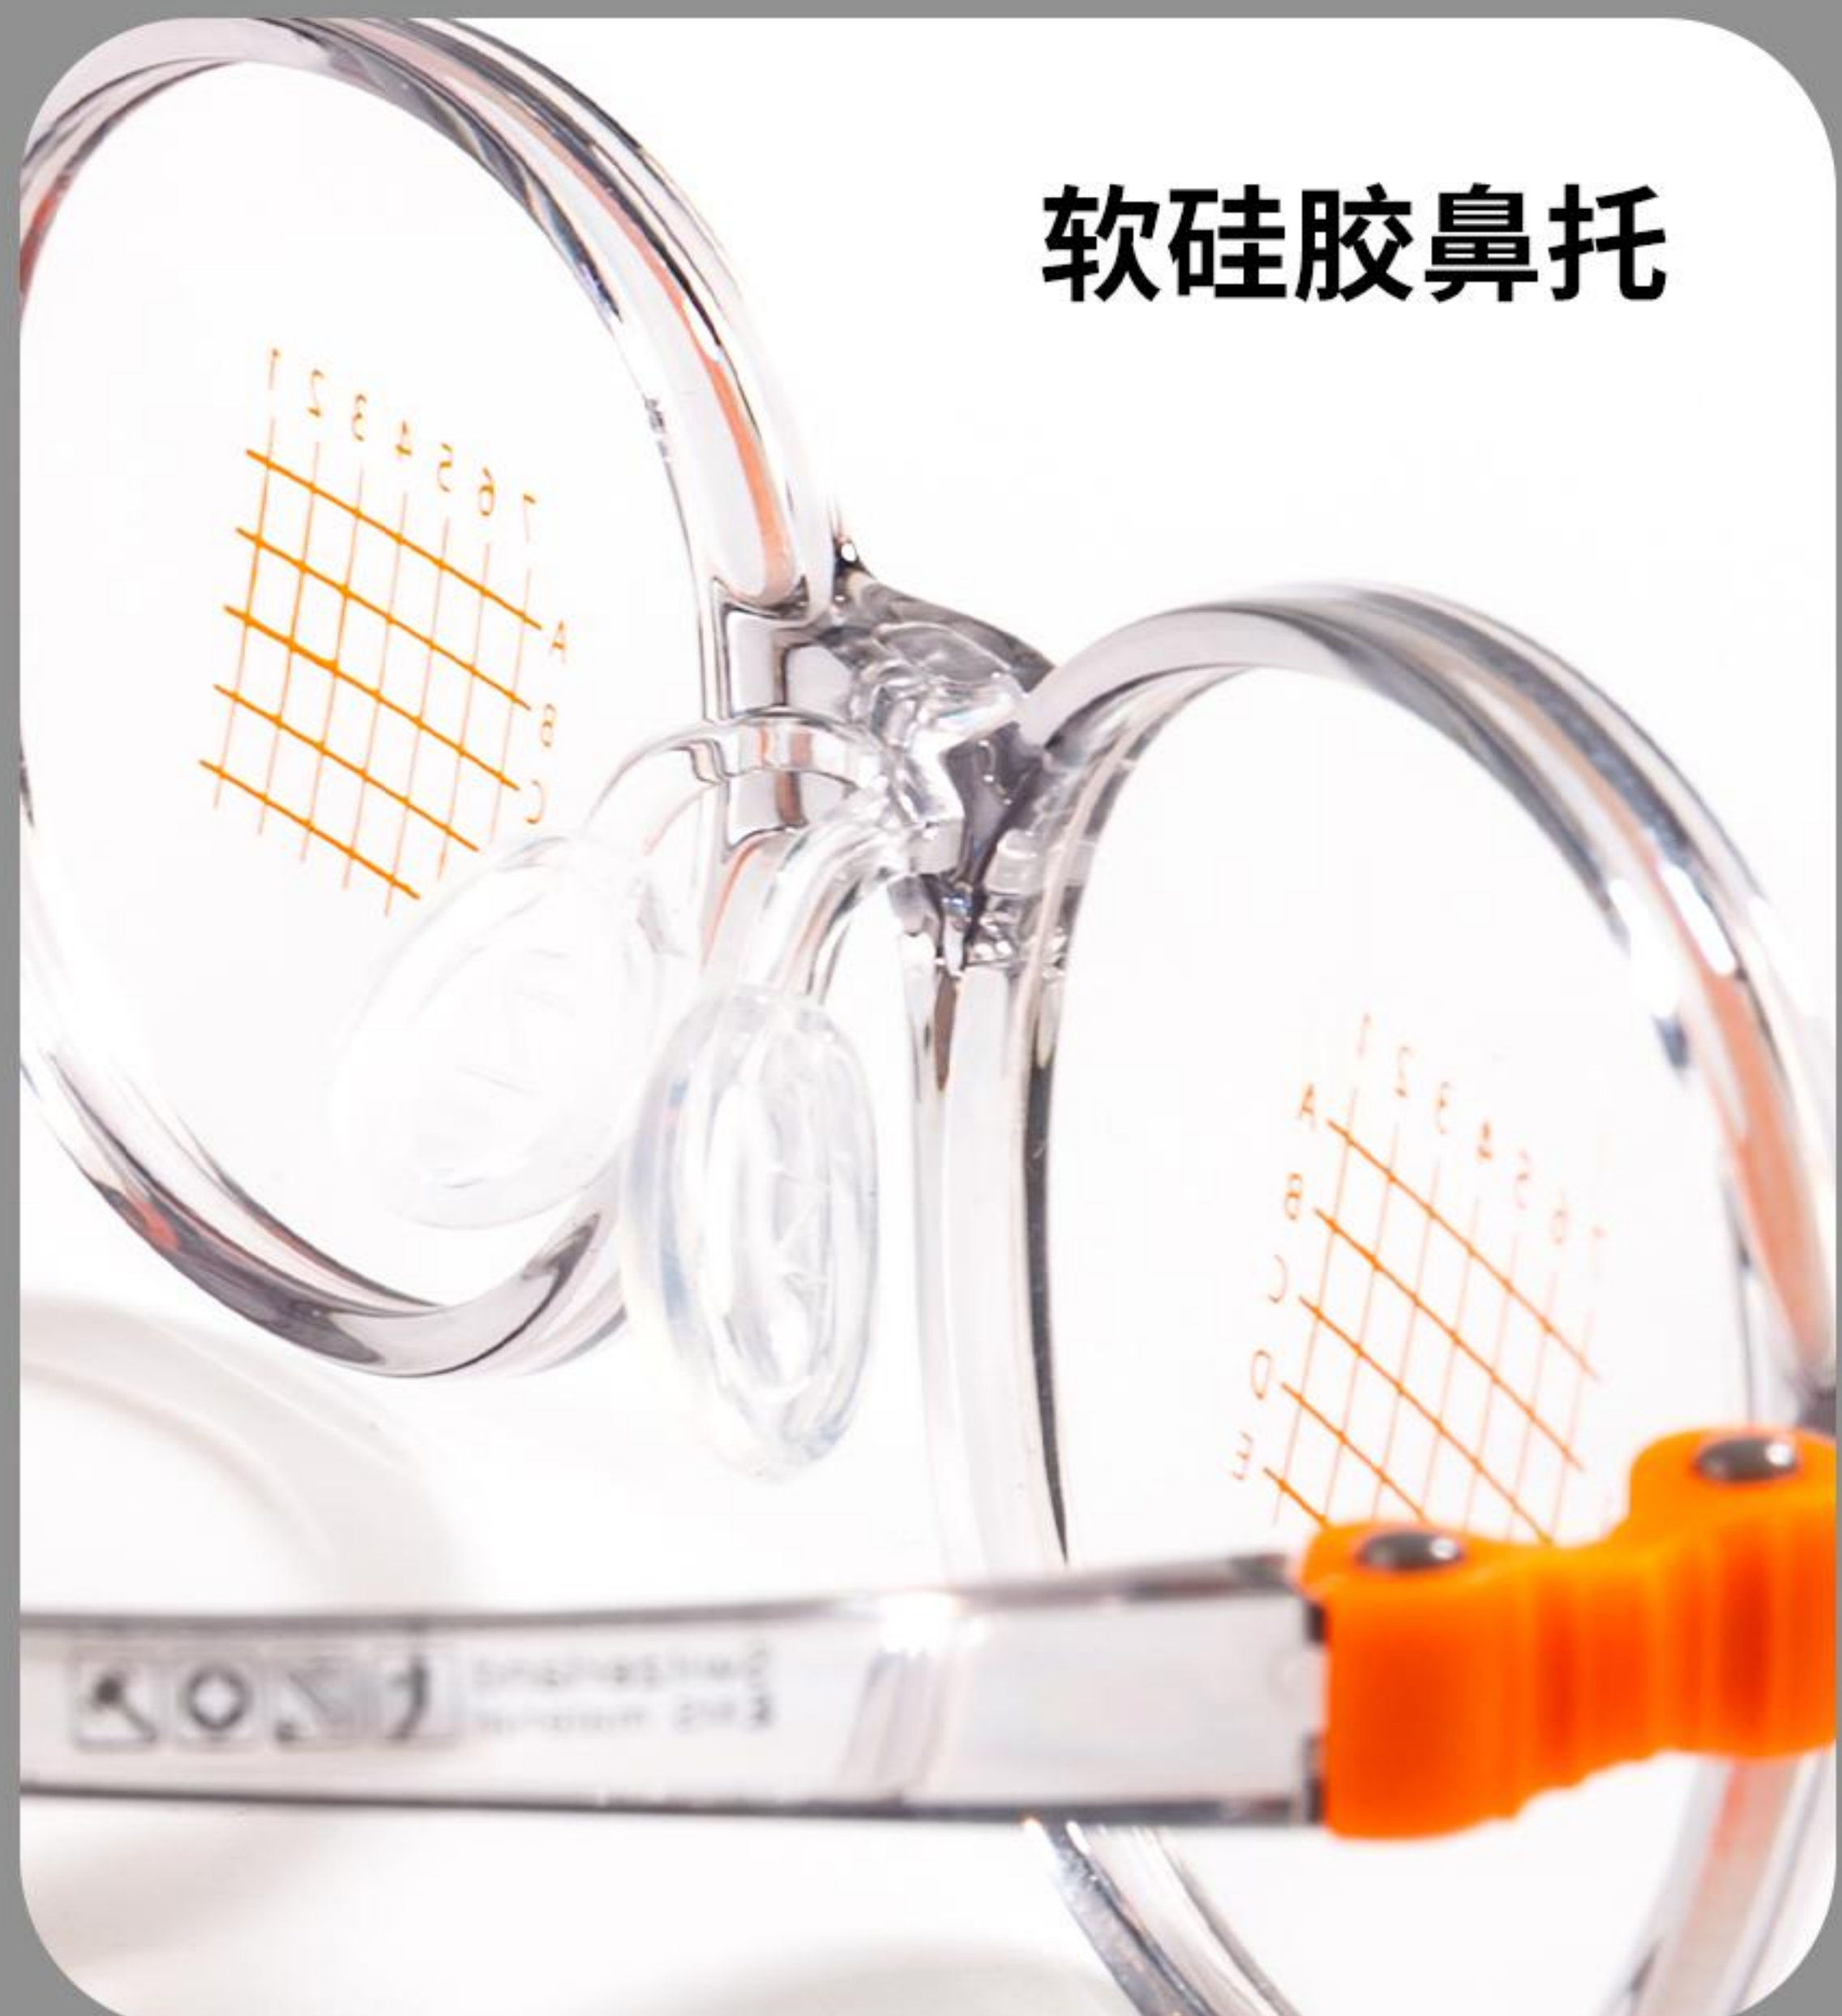

可调节脚套

软硅胶鼻托