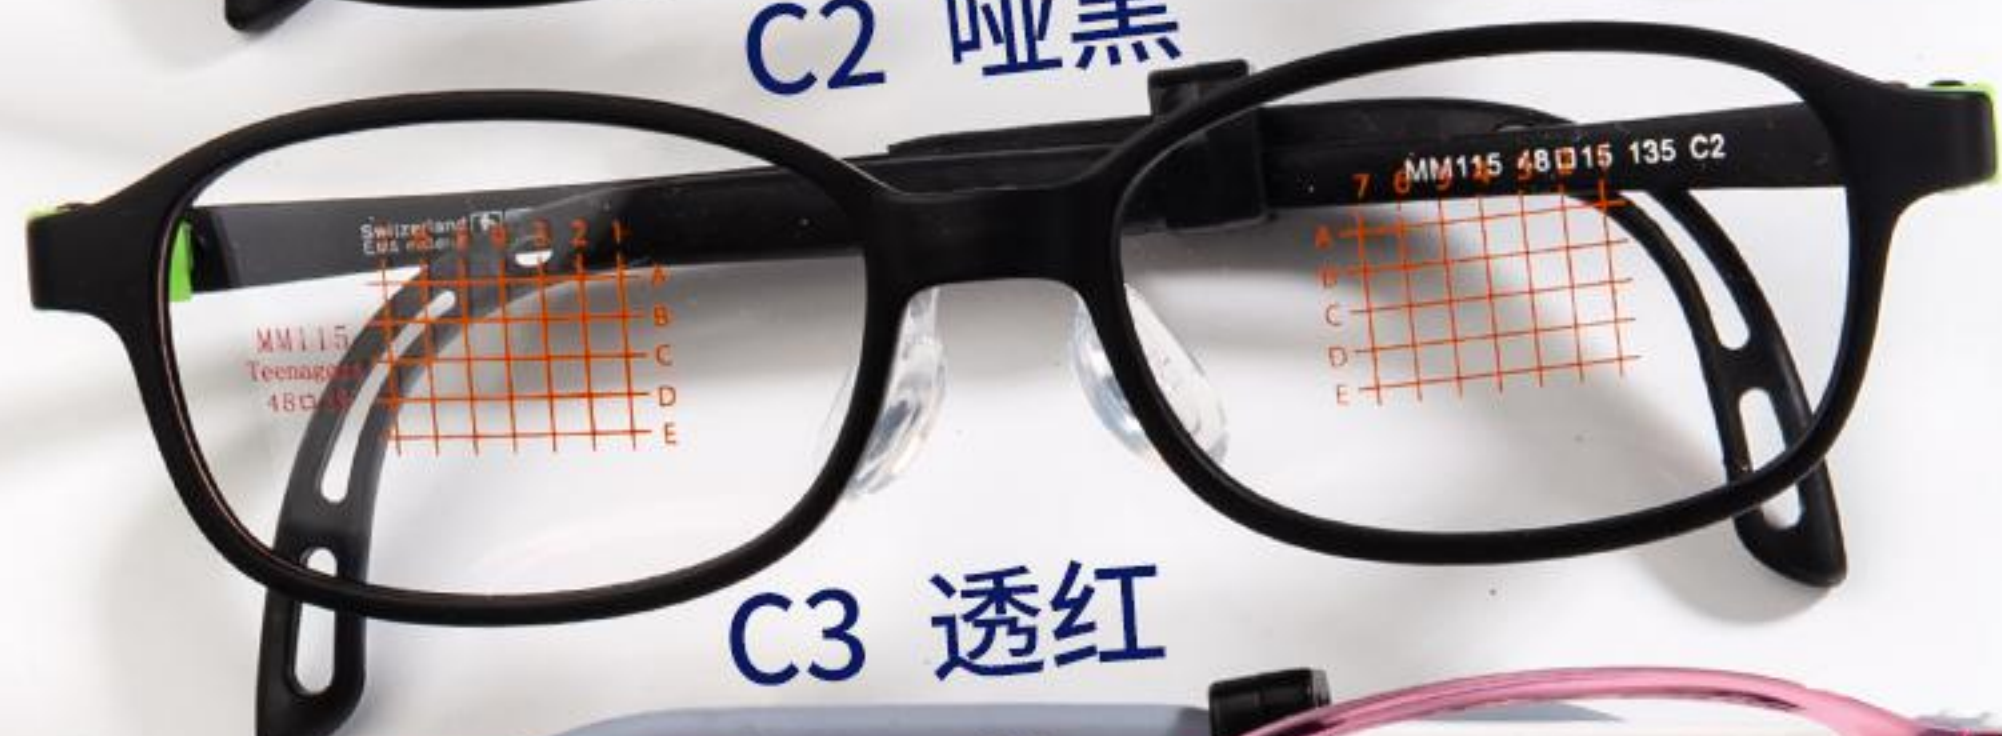

新款软硅胶鼻托 / 可调脚套儿童架

型号: MM115

材质: TR90

特点: 可调节脚套
软硅胶鼻托

颜色: 8色

镜框规格: 48□15—135±4

C1 黑色

C2 哑黑