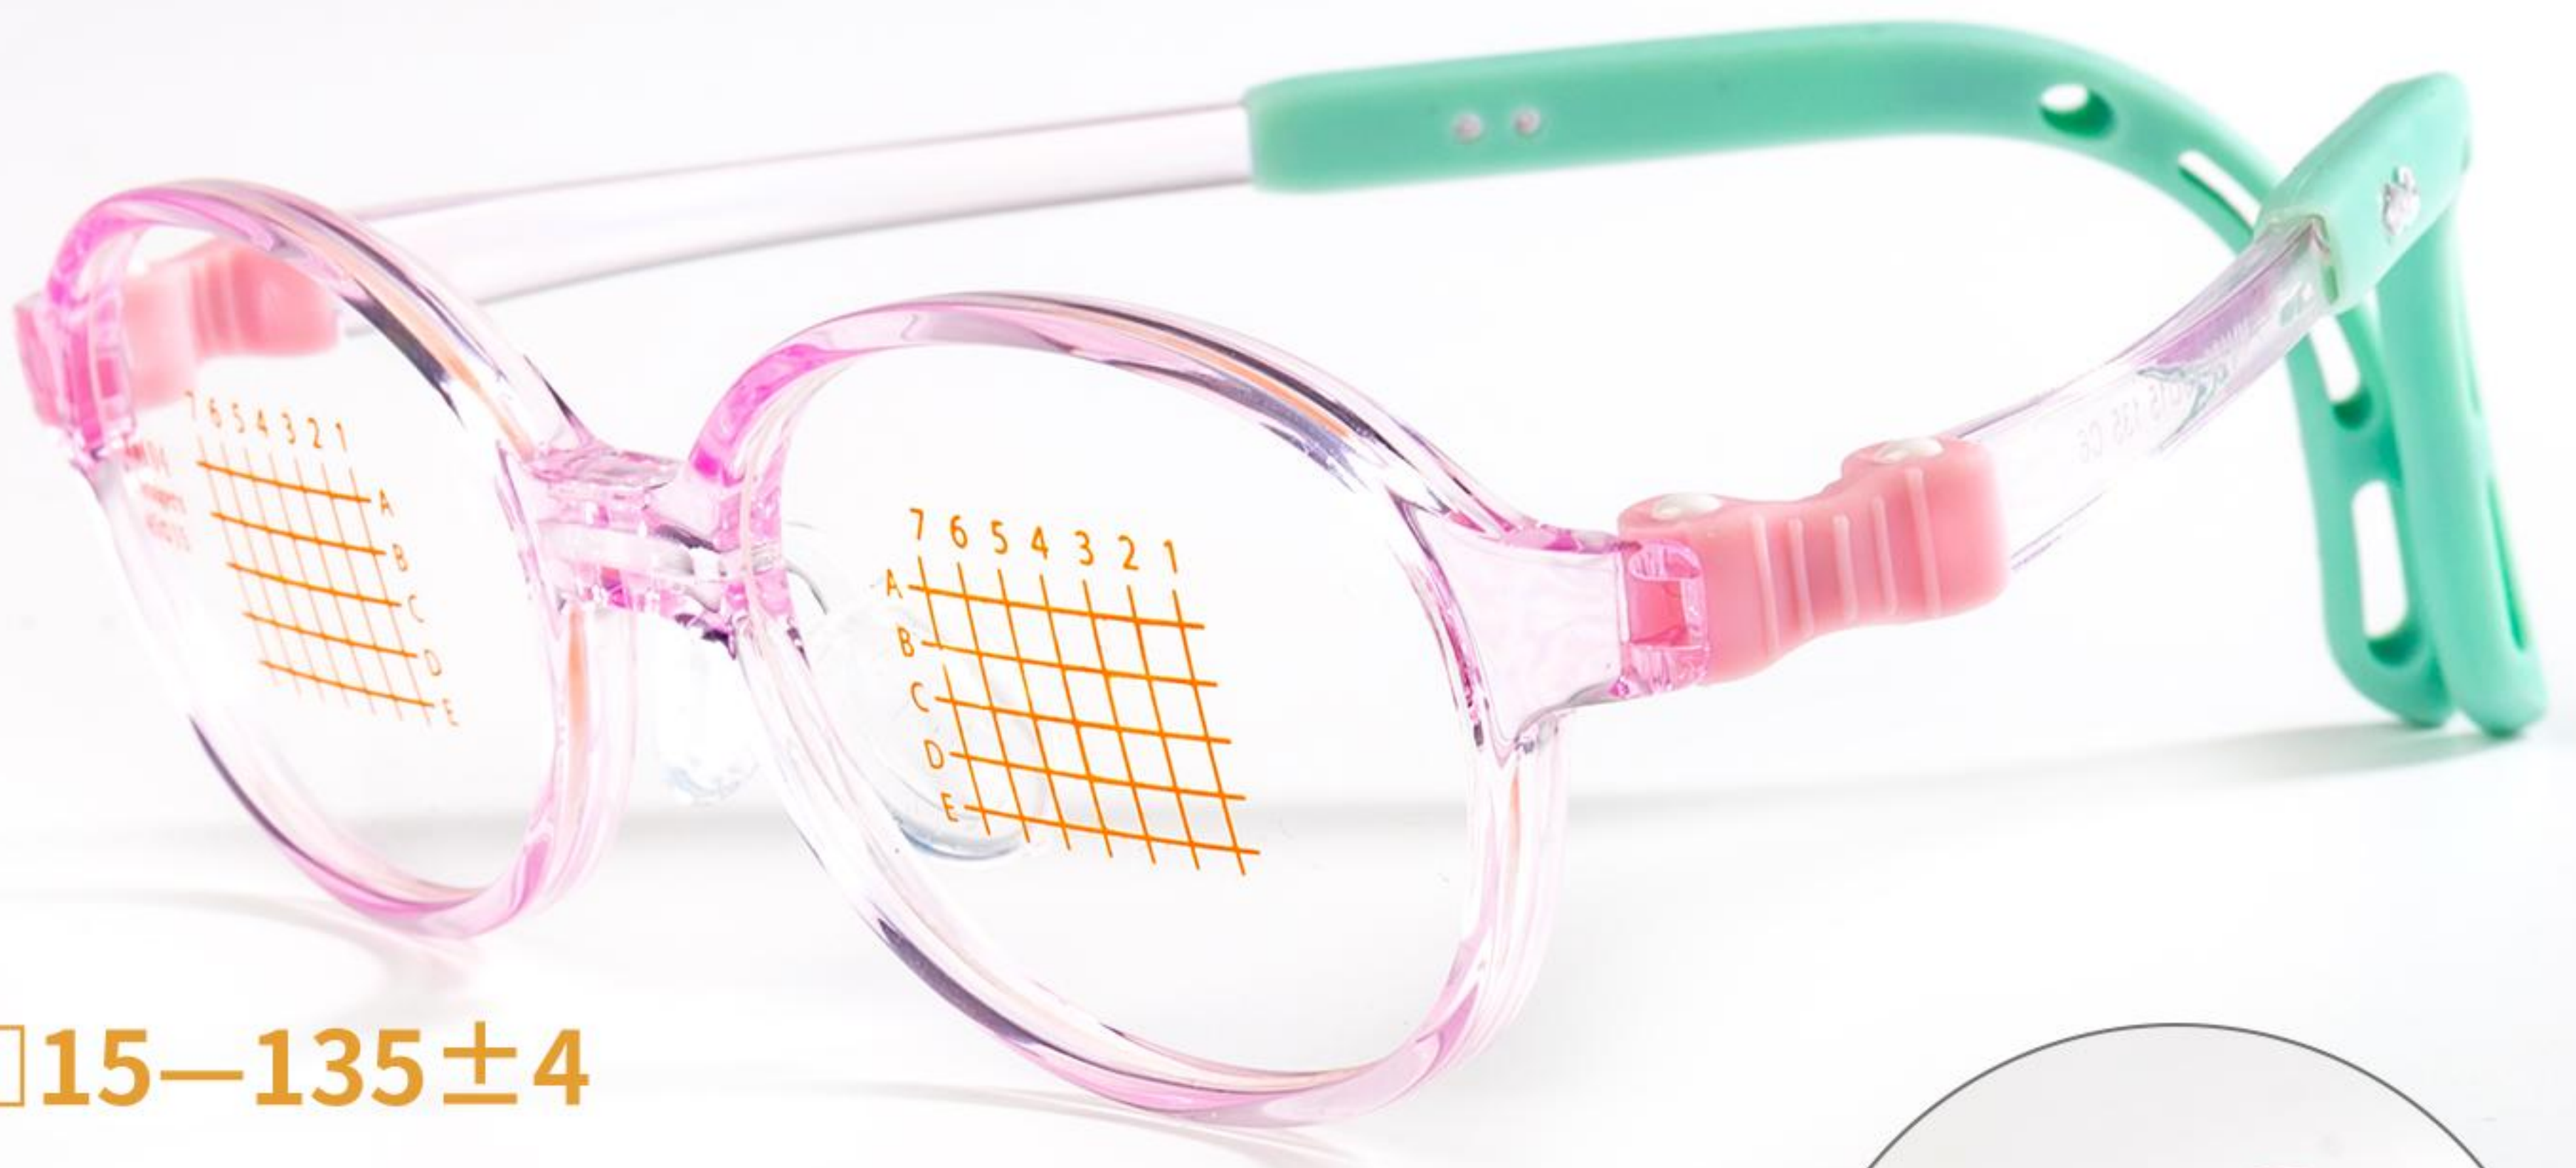

软硅胶鼻托

新款软硅胶鼻托 / 可调脚套儿童架

型号：MM104

材质：TR90

特点：可调节脚套
软硅胶鼻托

颜色：8色

镜框规格：45□15—135±4

C1 黑色

可调节脚套

新款软硅胶鼻托 / 可调脚套儿童架

型号：MM105

材质：TR90

特点：可调节脚套
软硅胶鼻托

颜色：8色

镜框规格：50□16—135±4

C1 黑色