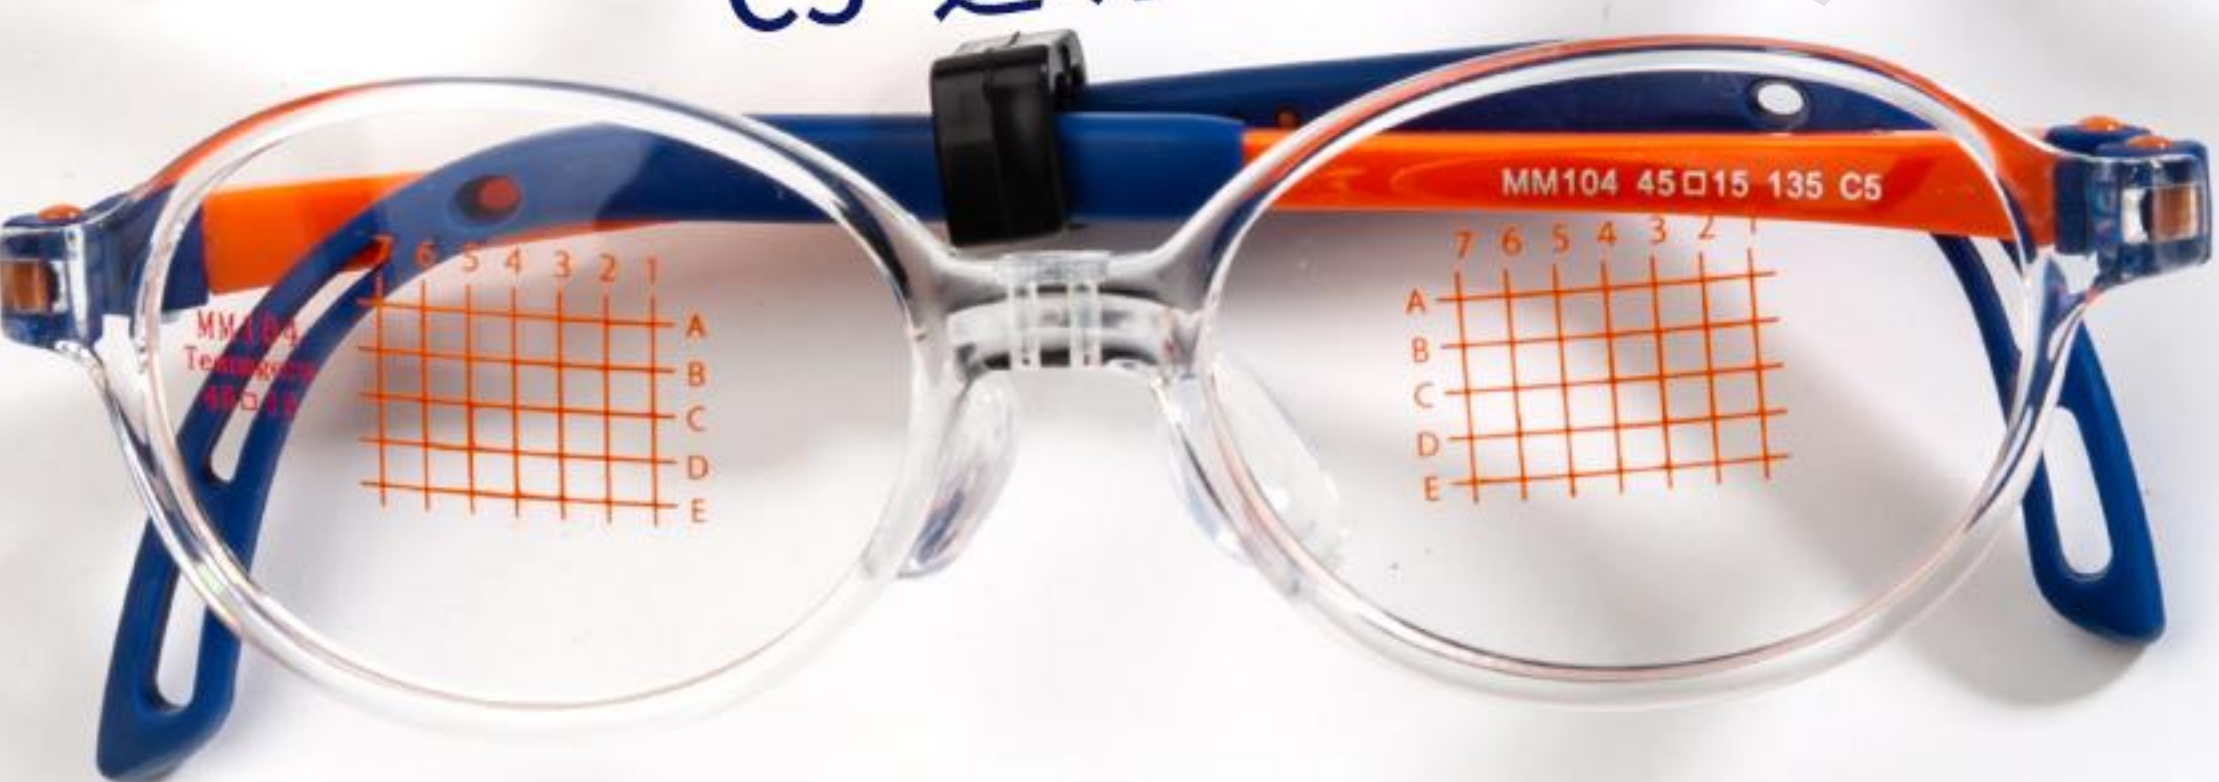

新款软硅胶鼻托 / 可调脚套儿童架

型号：MM104

材质：TR90

特点：可调节脚套
软硅胶鼻托

颜色：8色

镜框规格：45□15—135±4