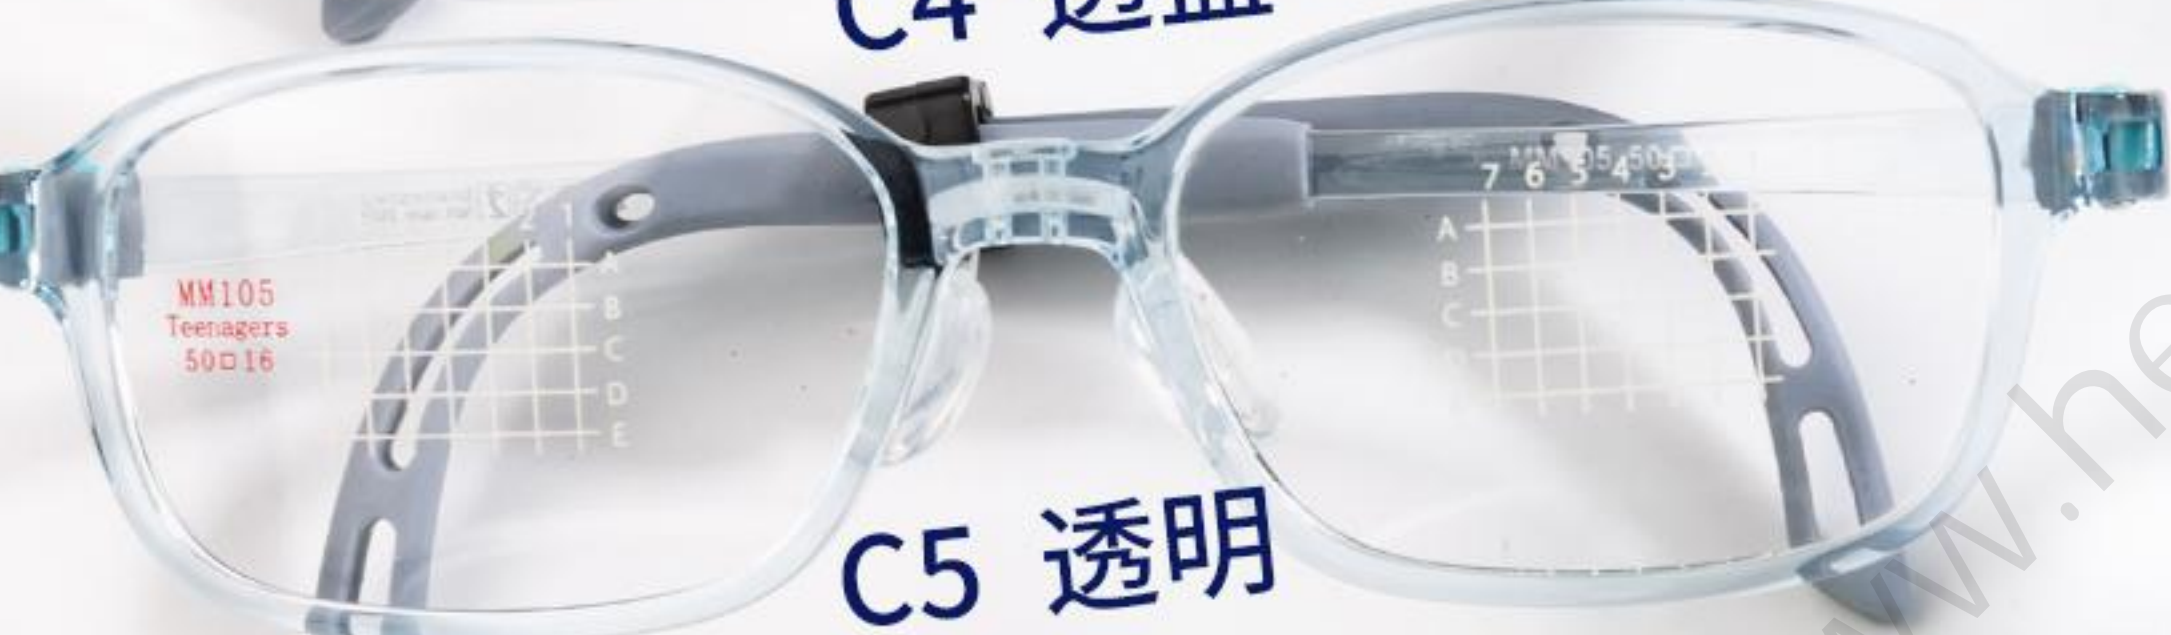

新款软硅胶鼻托 / 可调脚套儿童架

型号：MM105

材质：TR90

特点：可调节脚套
软硅胶鼻托

颜色：8色

镜框规格：50□16—135±4

C5 透明