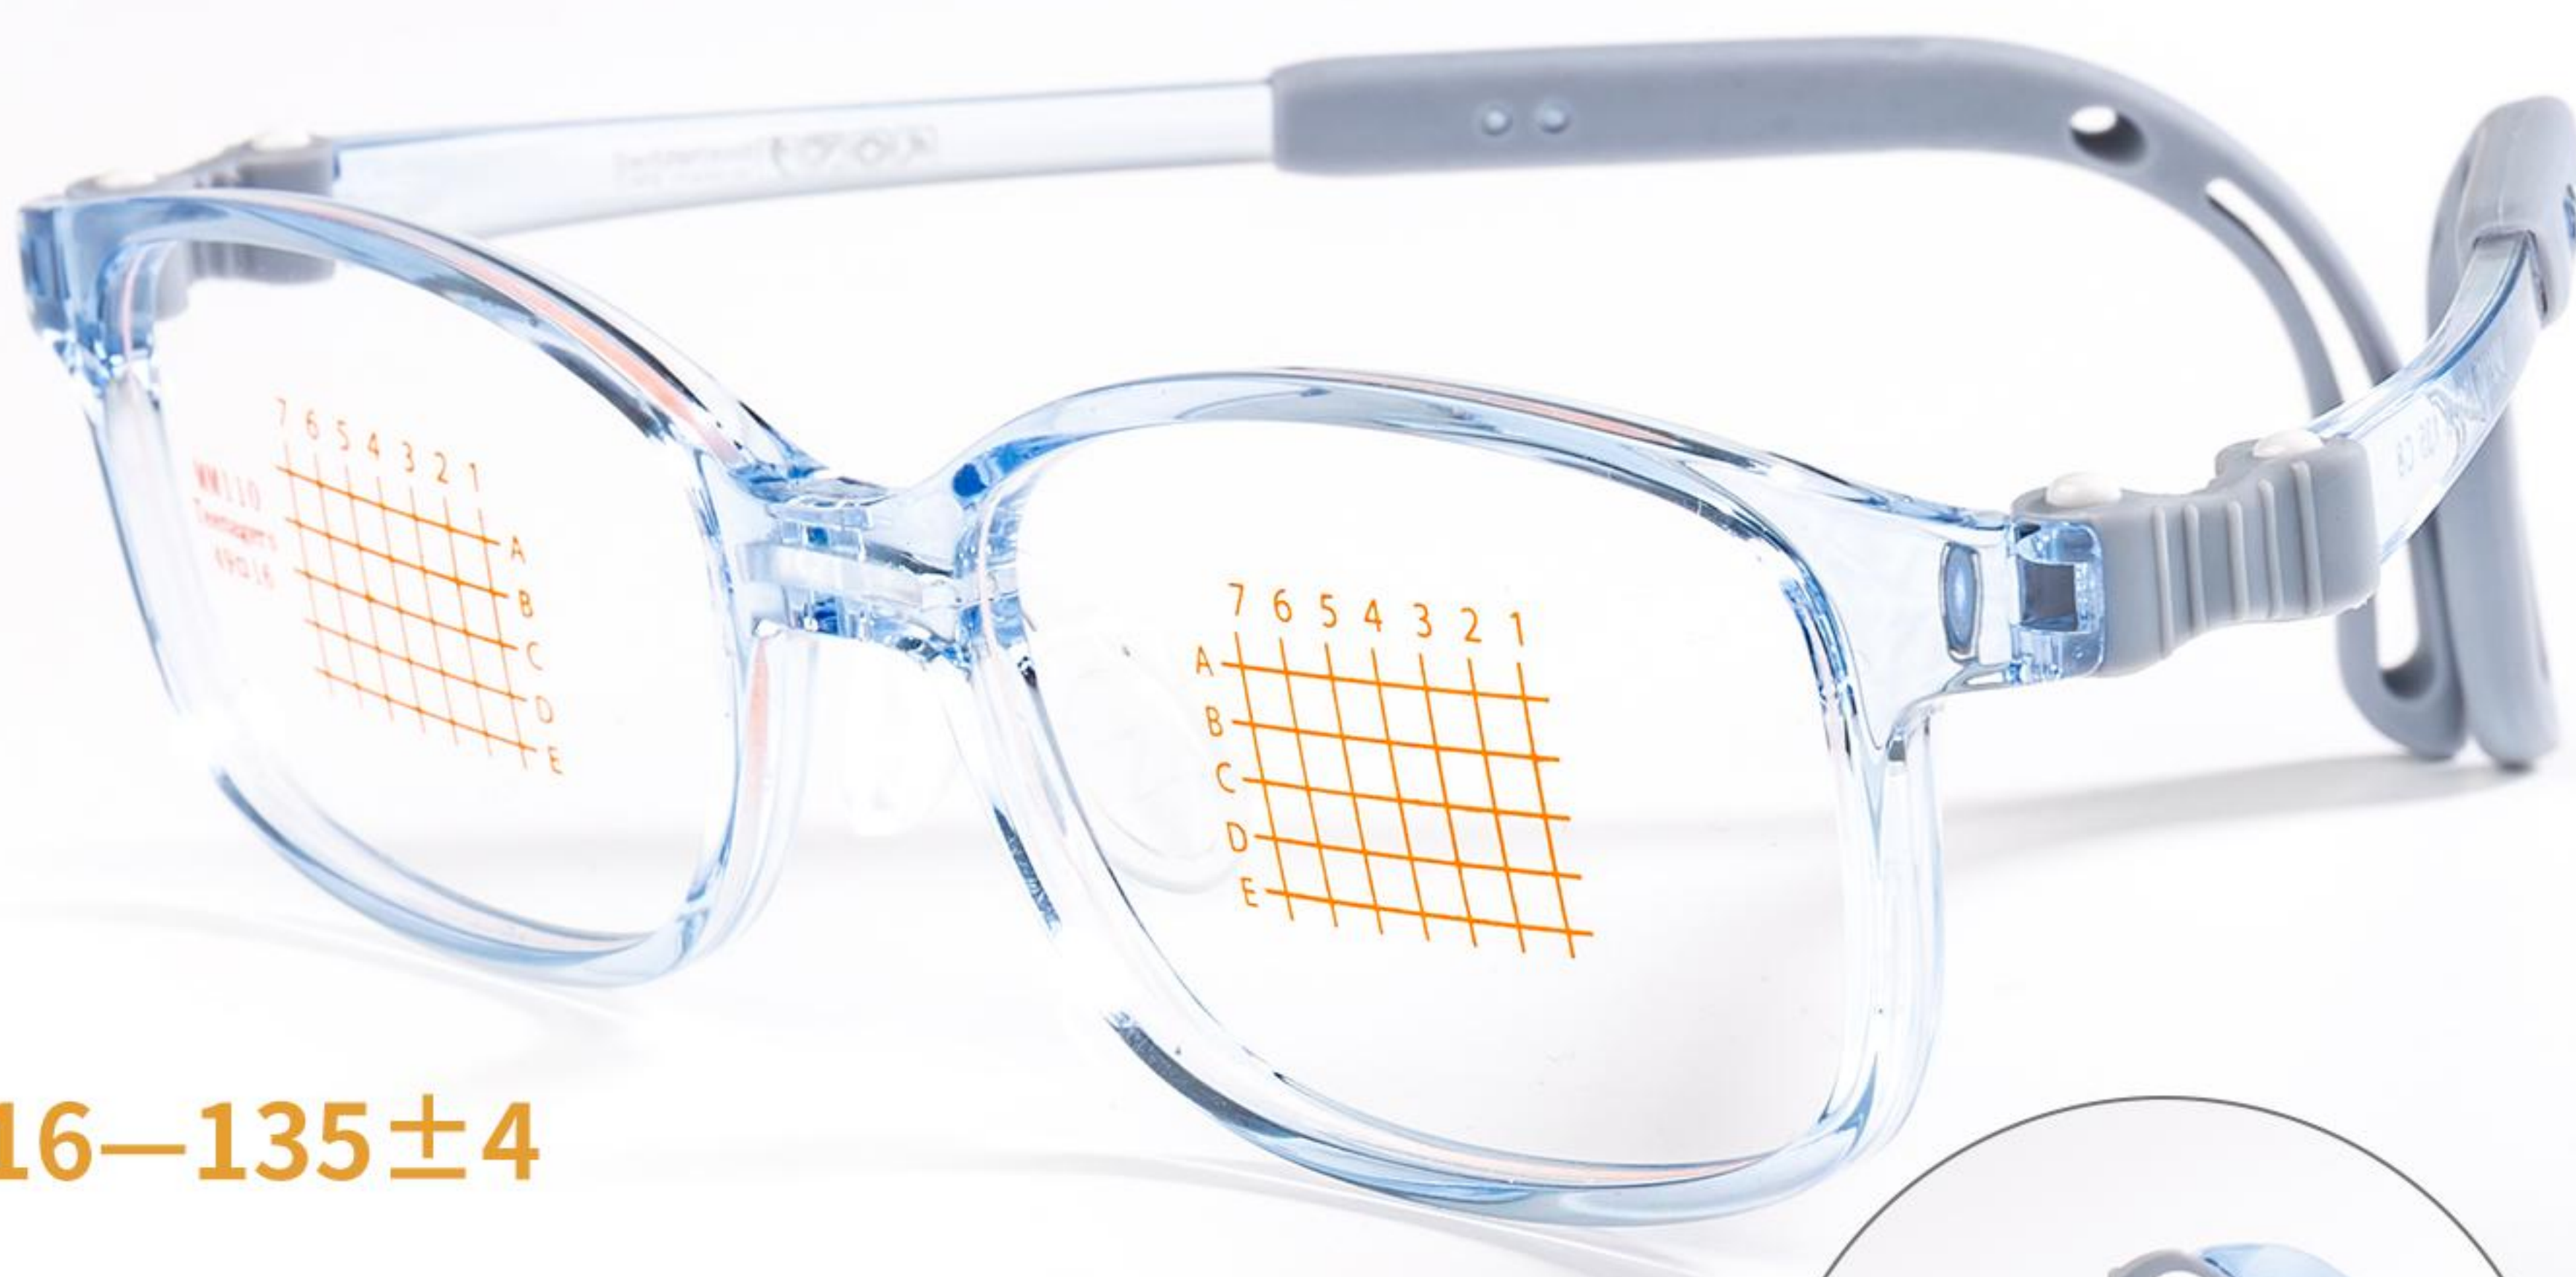

新款软硅胶鼻托/可调脚套儿童架

型号：MM110

材质：TR90

特点：可调节脚套
软硅胶鼻托

颜色：8色

镜框规格：49□16—135±4

C1 黑色

C2 透蓝