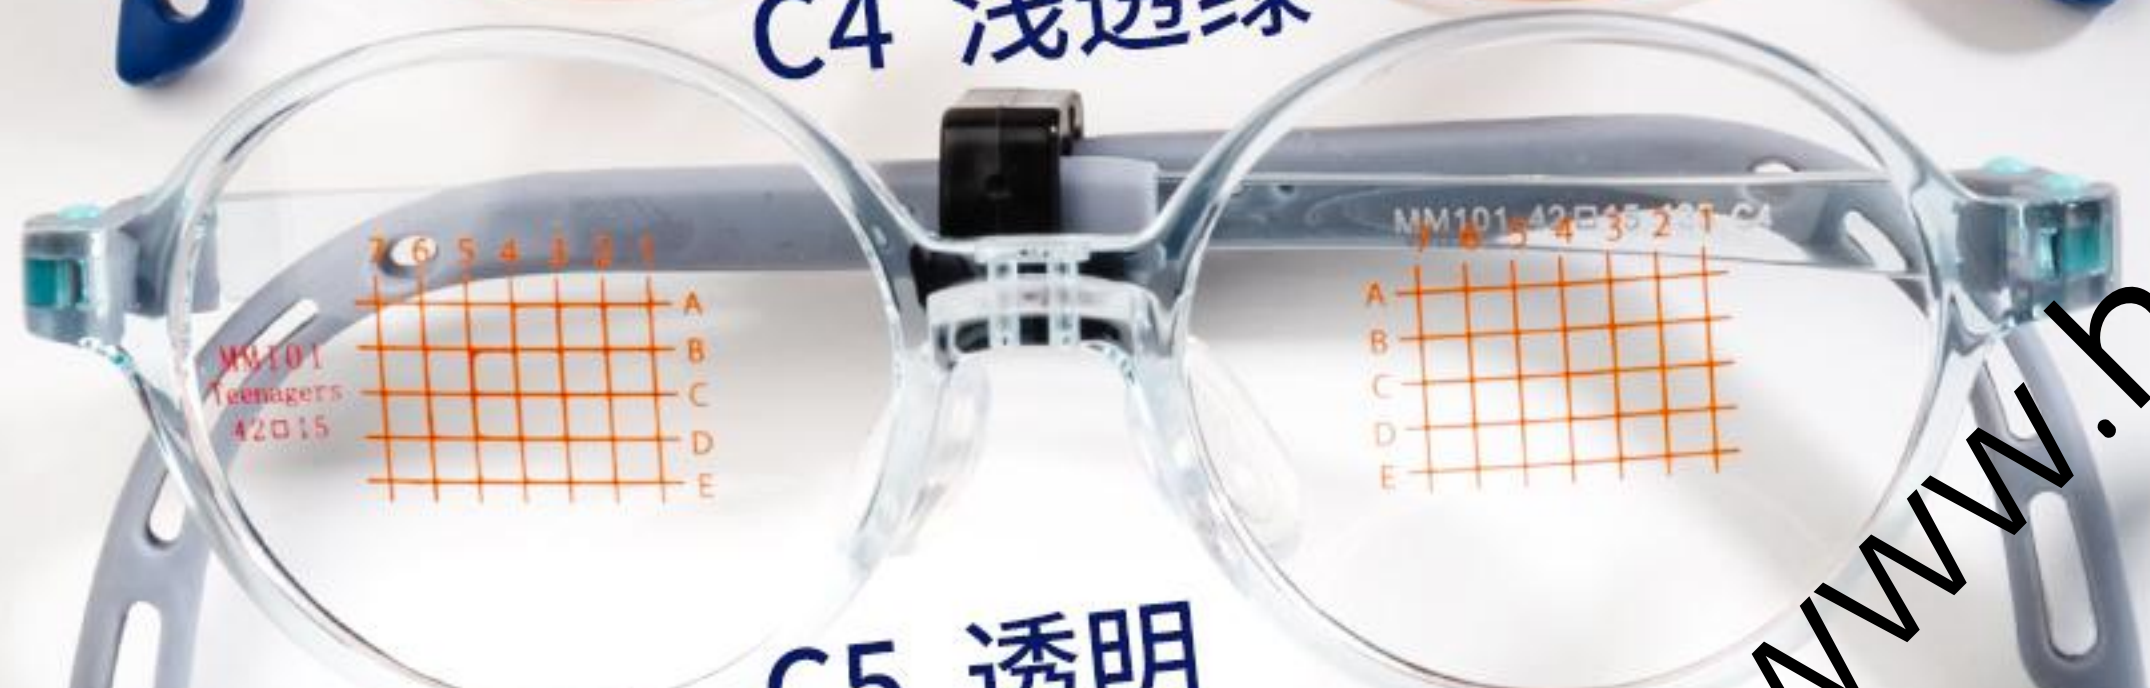

新款软硅胶鼻托 / 可调脚套儿童架

HERMITIN

型号: MM101

材质: TR90

特点: 可调节脚套
软硅胶鼻托

颜色: 8色

镜框规格: 42□15-135±4

C5 透明