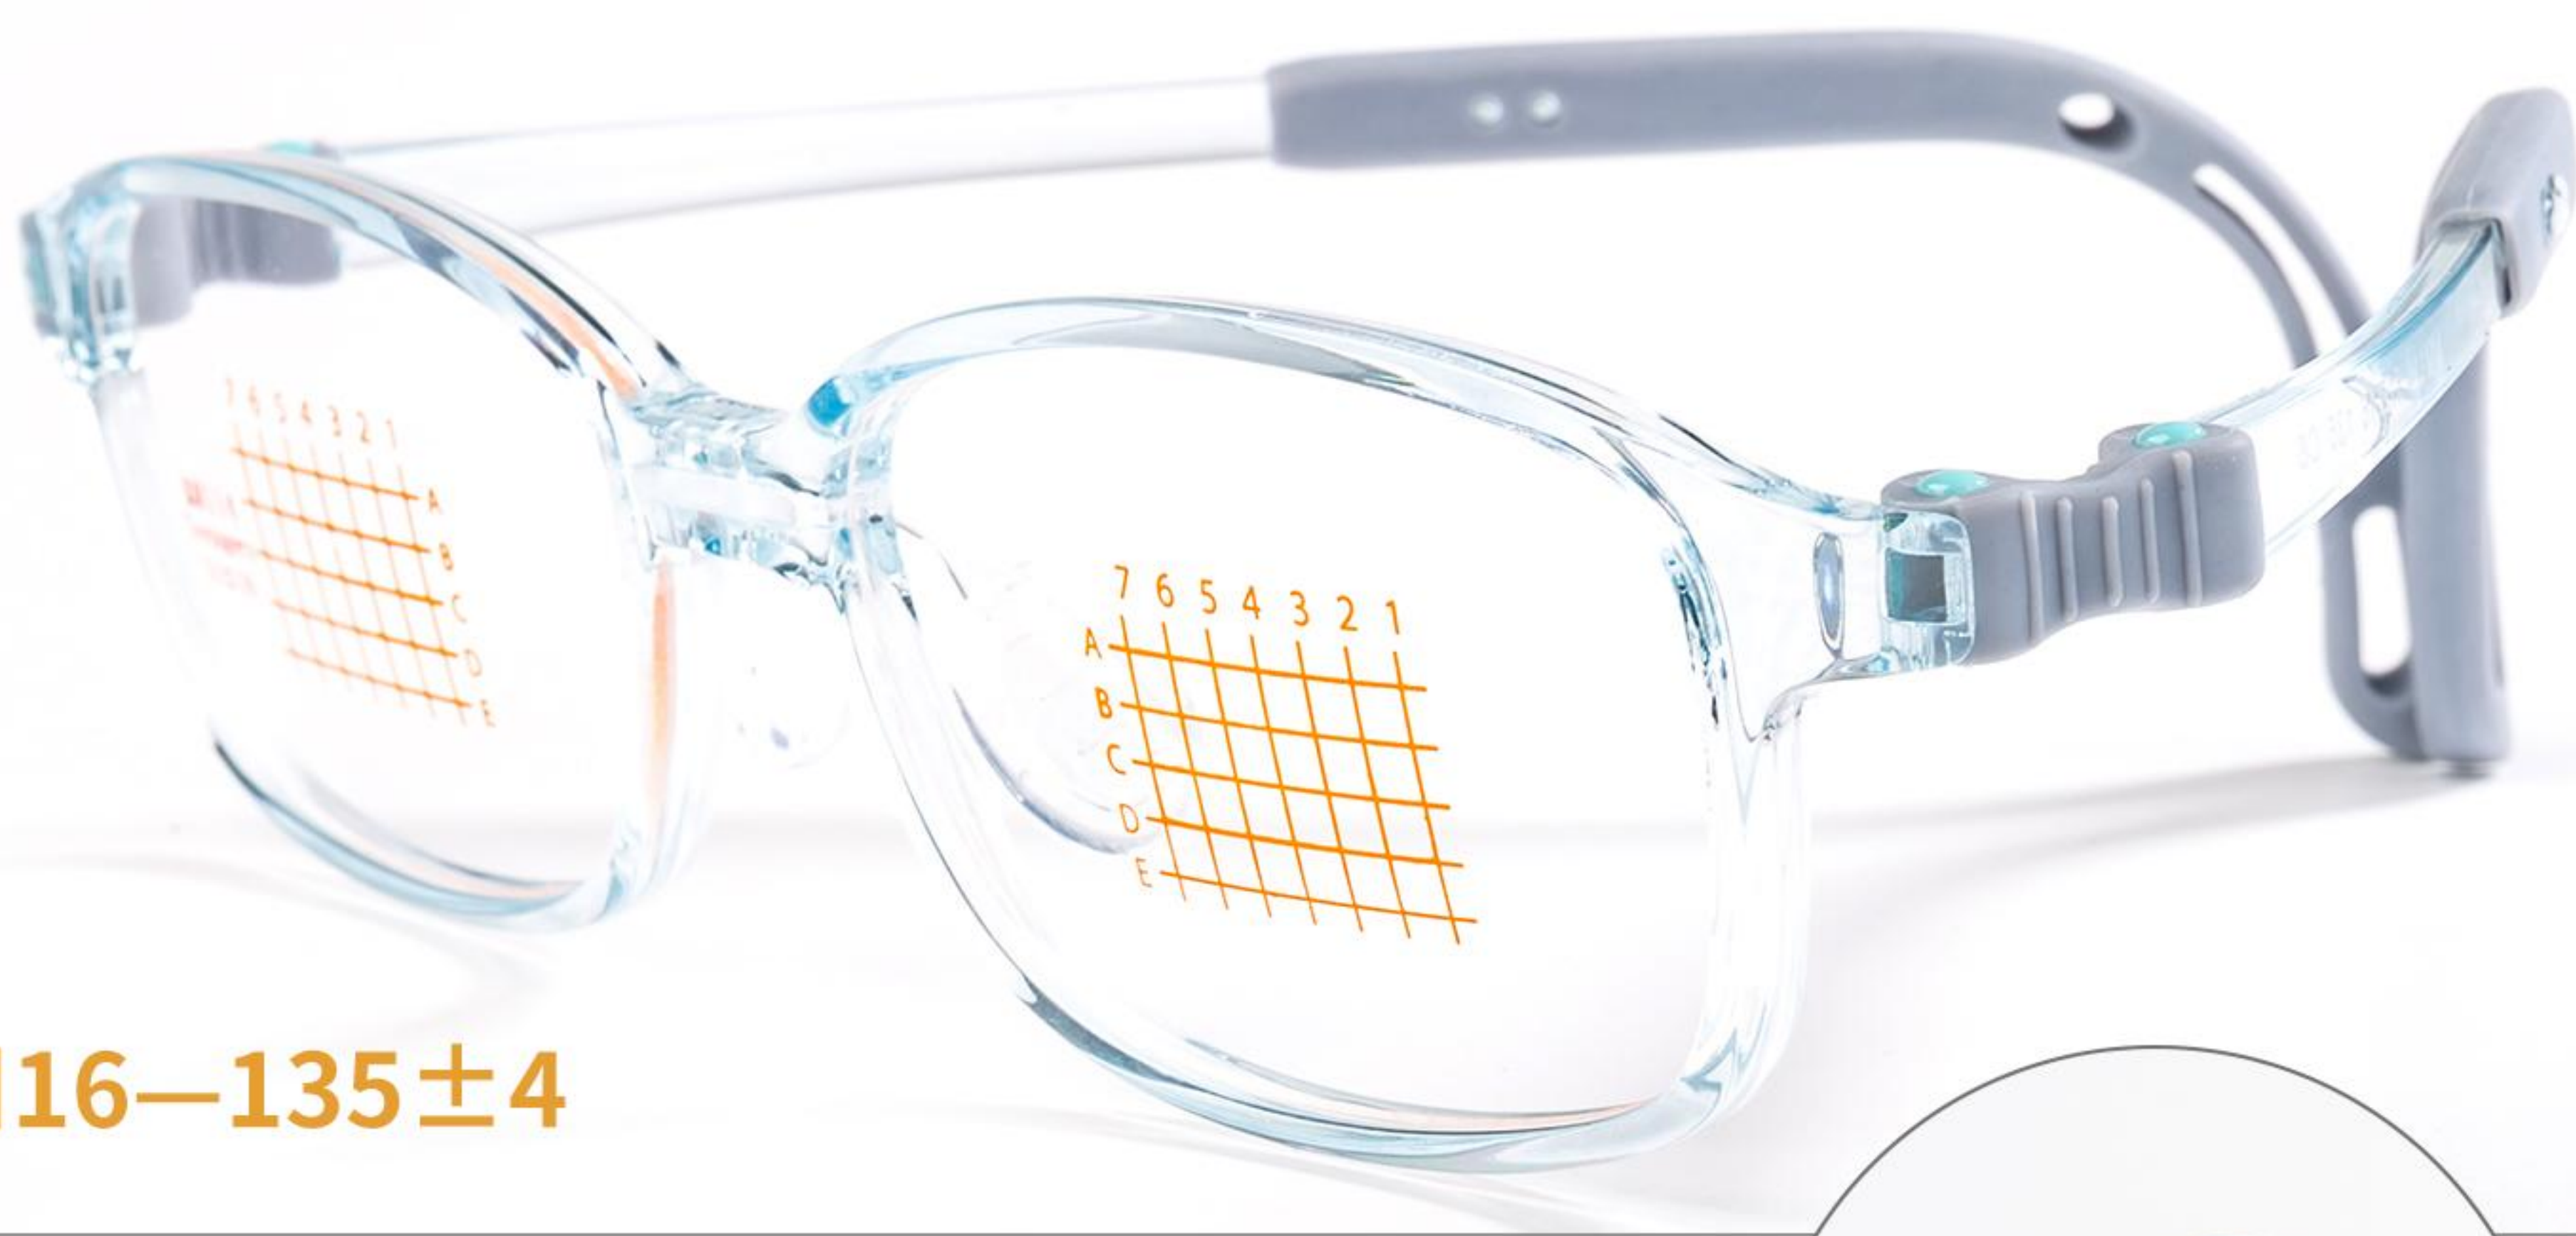

新款软硅胶鼻托 / 可调脚套儿童架

型号：MM114

材质：TR90

特点：可调节脚套
软硅胶鼻托

颜色：8色

镜框规格：51□16—135±4

C1 黑色

C2 透蓝