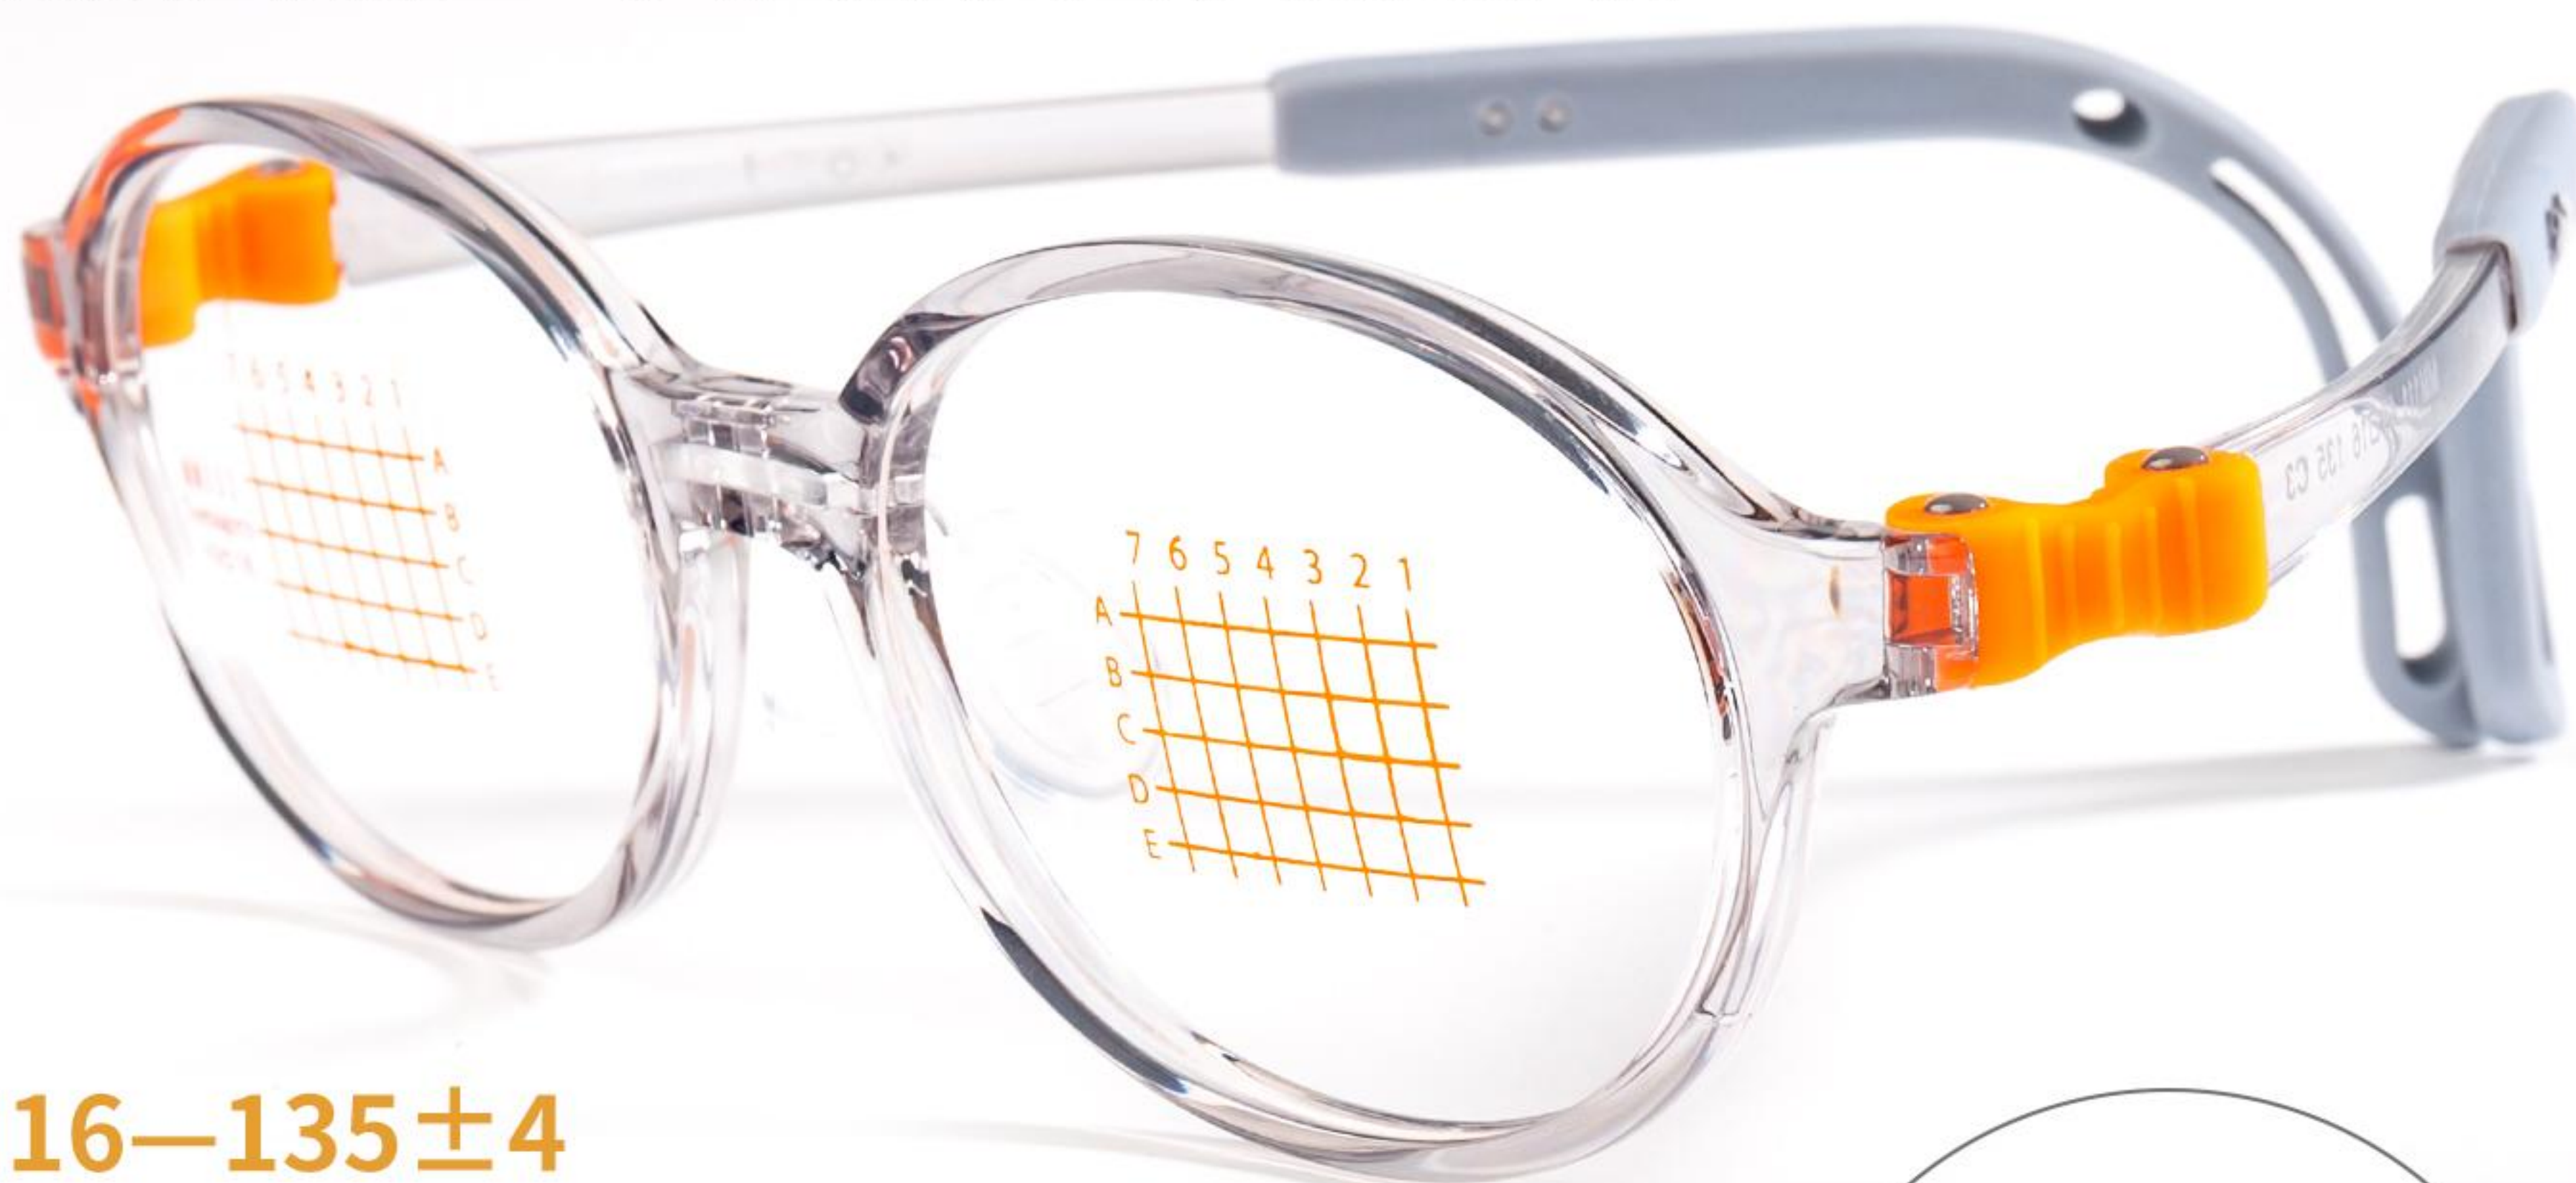

新款软硅胶鼻托/可调脚套儿童架

型号：MM111

材质：TR90

特点：可调节脚套
软硅胶鼻托

颜色：8色

镜框规格：49□16—135±4

C1 黑色

C2 黑粉