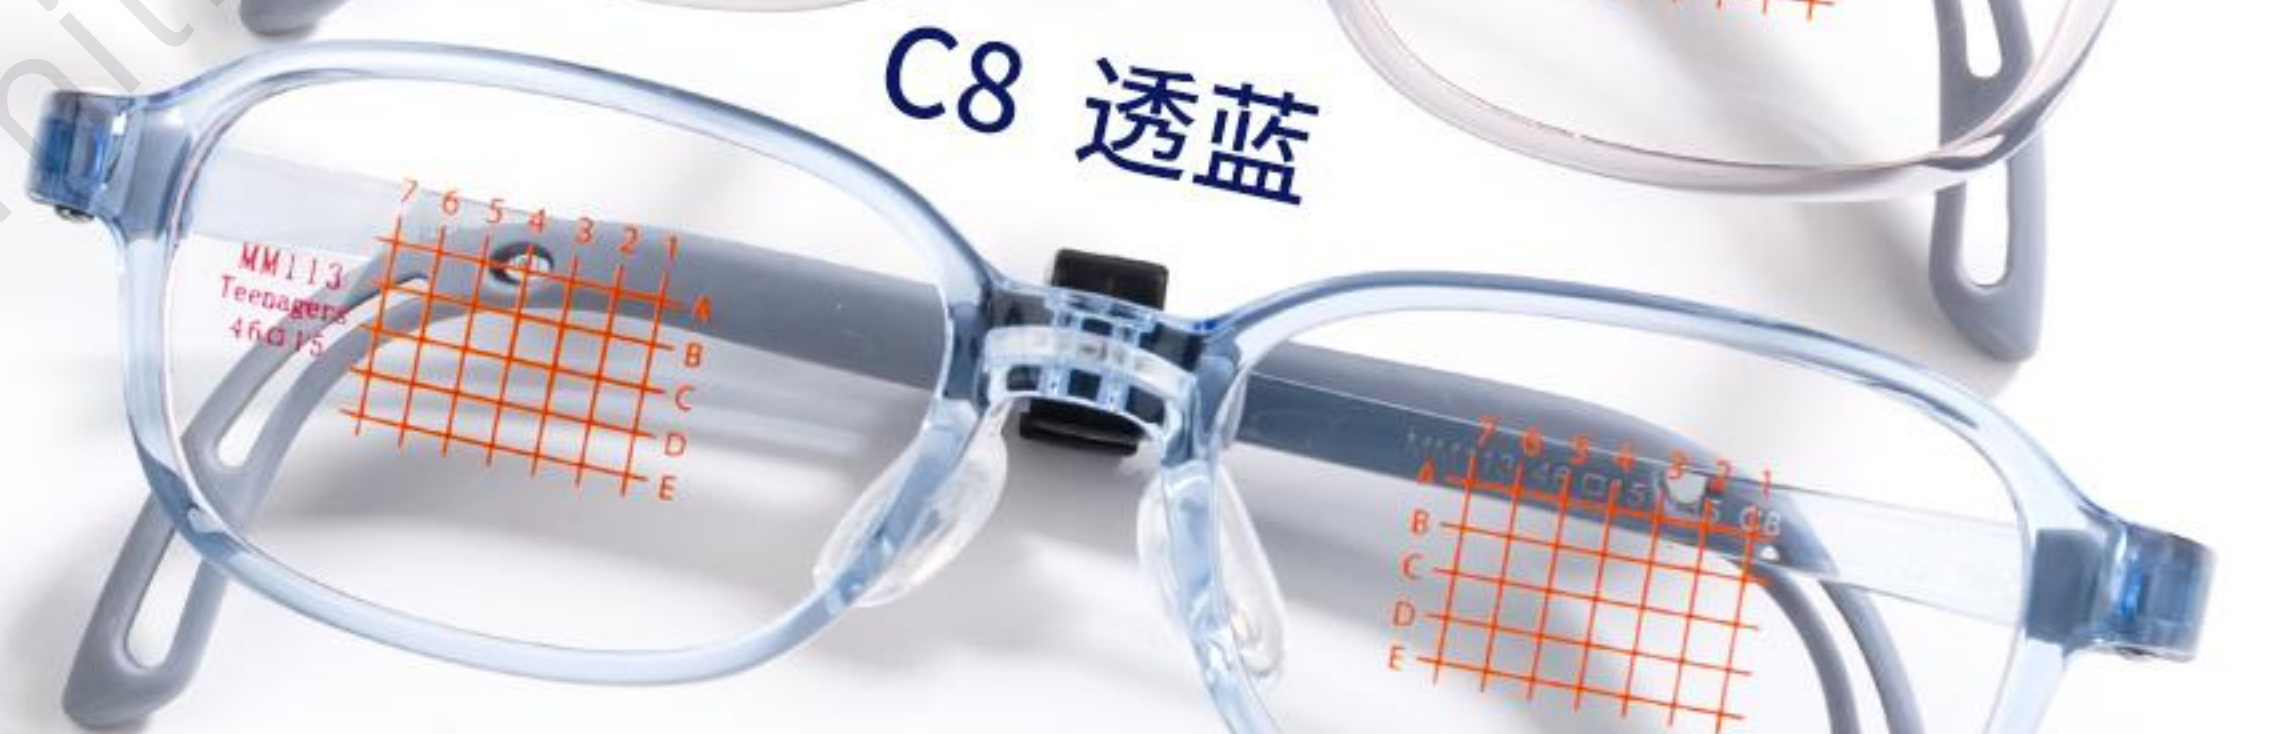

C3 黑蓝

C4 蓝色

C5 透明

C6 透粉

C7 透灰

C8 透蓝

可调节脚套

软硅胶鼻托