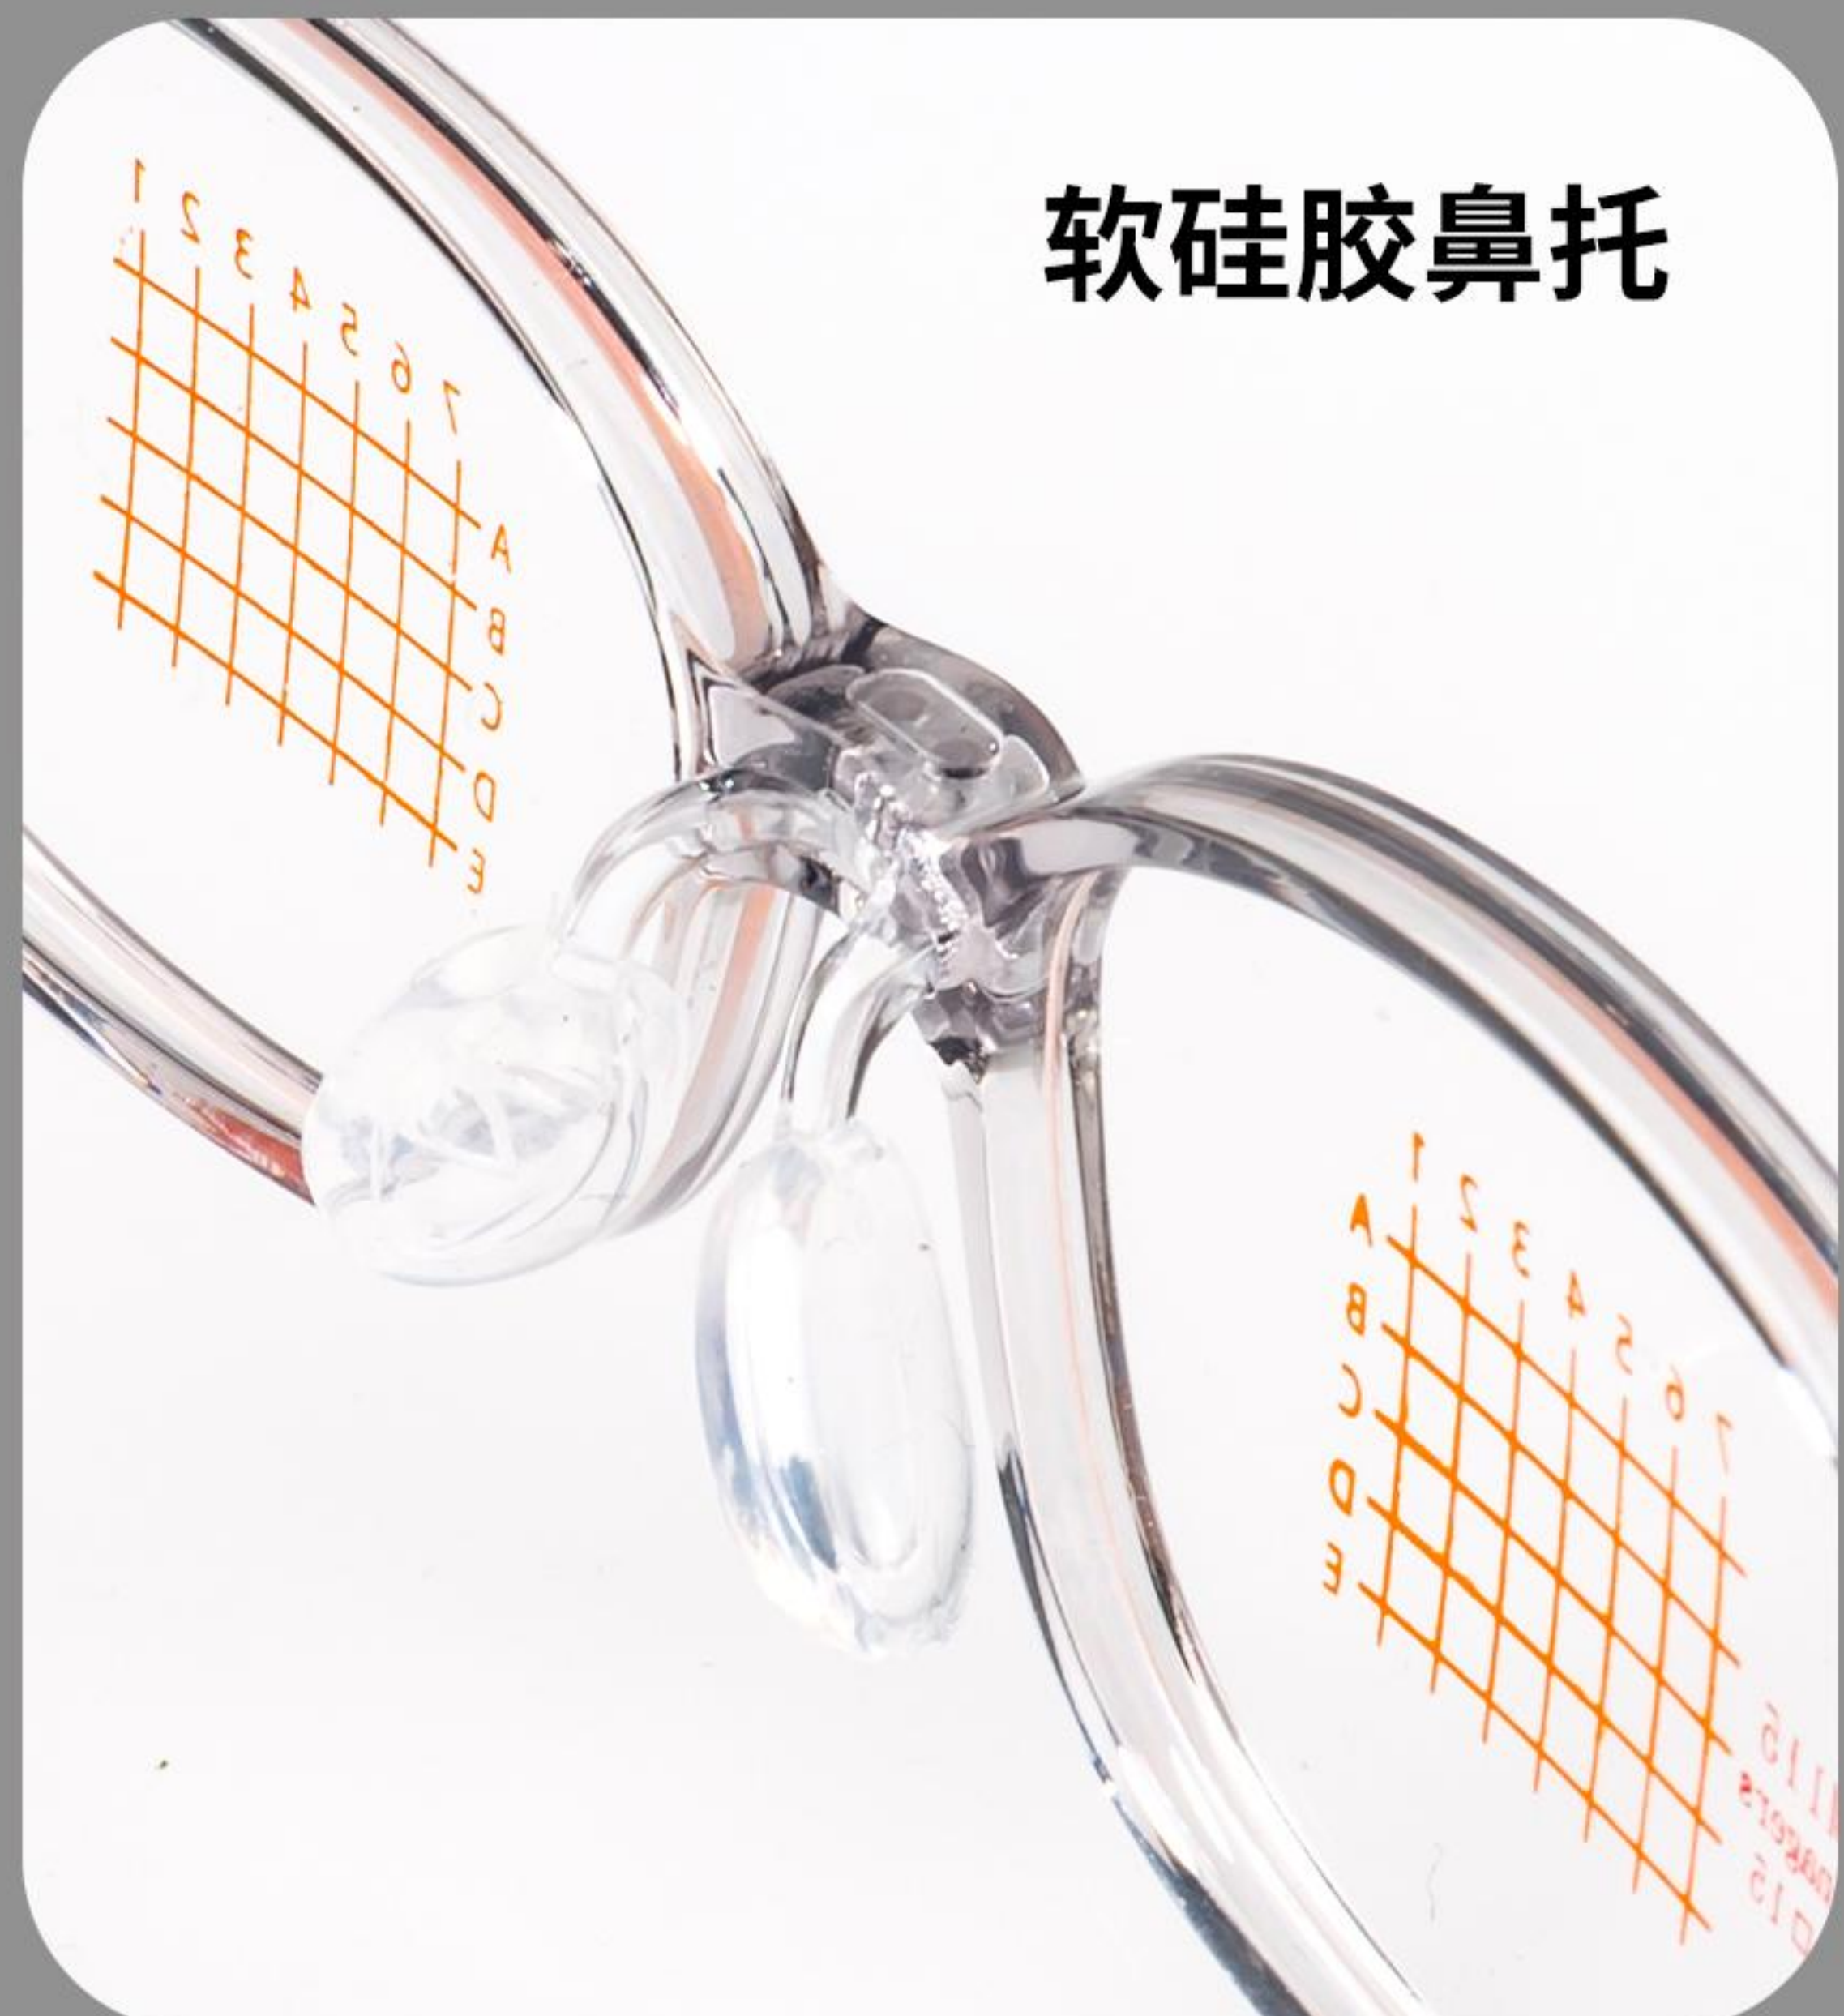

新款软硅胶鼻托 / 可调脚套儿童架

型号: MM115

材质: TR90

特点: 可调节脚套
软硅胶鼻托

颜色: 8色

镜框规格: 48□15—135±4

C1 黑色

C2 哑黑

C3 透红

C4 透灰

C5 透明

C6 透粉

C7 透紫

C8 透蓝

可调节脚套

软硅胶鼻托

新款软硅胶鼻托/可调脚套儿童架

型号：MM116

材质：TR90

特点：可调节脚套
软硅胶鼻托

颜色：8色

镜框规格：52□16—135±4

C1 黑色

C2 透蓝