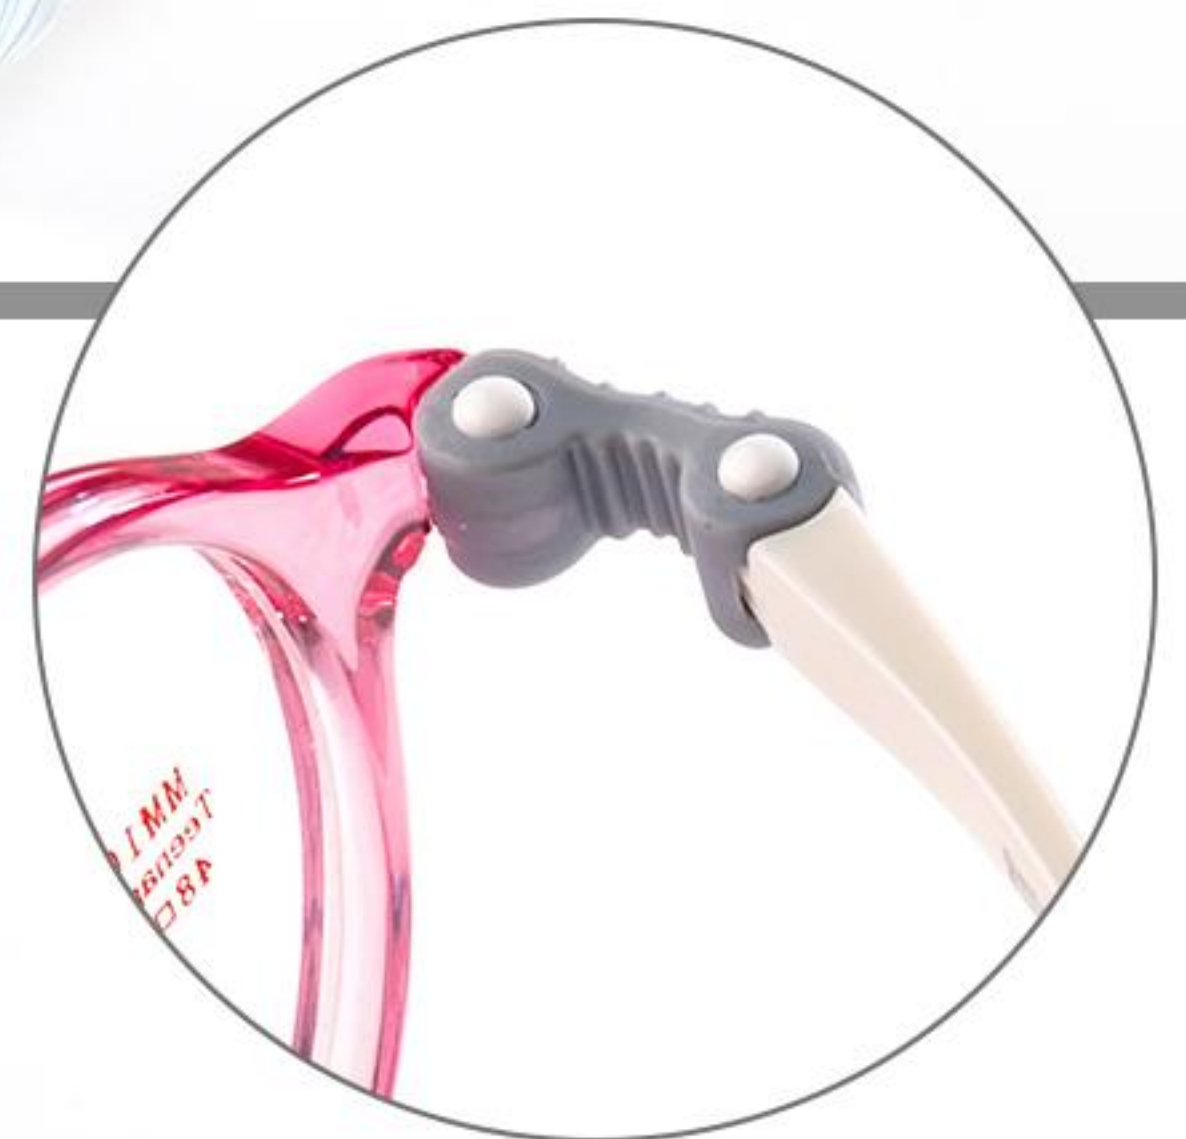

C3 透红

C4 透灰

C5 透明

C6 透粉

C7 透紫

C8 透蓝

可调节脚套

软硅胶鼻托

新款软硅胶鼻托/可调脚套儿童架

型号：MM116

材质：TR90

特点：可调节脚套
软硅胶鼻托

颜色：8色

镜框规格：52□16—135±4

C1 黑色

C2 透蓝

C3 透红

C4 透灰

C5 透明

C6 透明粉

C7 透明紫

C8 深蓝

可调节脚套

软硅胶鼻托